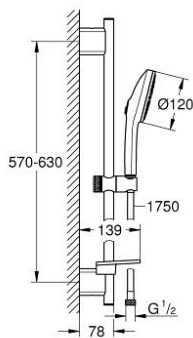

13 488 4AL 00 EUPHORIA 120 SHOWER RAIL SET 3 SPRAYS (RAIN, JET, BOOSTER)

ΠΕΡΙΓΡΑΦΗ ΠΡΟΪΟΝΤΟΣ

- Χρώμα: brushed hard graphite
- αποτελούμενο από :
- hand shower Euphoria 120 with AquaBooster (134 883)
- maximum flow rate (at 3 bar): 5.2 l/min
- spray plate in corresponding colour
- shower rail 600 mm (26 602)
- με μεταλλικά στηρίγματα
- shower hose Silverflex 1750 mm 1/2" x 1/2" (28 388)
- GROHE EasyReach tray
- GROHE EcoJoy - extra efficient water usage, perfect flow
- GROHE AquaBooster - enhanced spray performance with intensified water flow
- GROHE SmartSwitch - easily rotate the dial to enjoy your preferred spray option
- GROHE DreamSpray - perfect spray pattern
- Φινίρισμα GROHE LongLife
- GROHE QuickFix Plus (adjustable distance between wall shower holders)
- GROHE TileFix adjustable depth on upper and lower bracket
- GROHE SpeedClean σύστημα αποφυγήςαλάτων ασβεστίου
- Inner WaterGuide - inner insulation for surface protection
- TwistStop για την αποτροπήτης συστροφής του σπιράλ
- ελάχιστη προτεινόμενη πίεση 1.0 bar
- κατάλληλο για ταχυθερμοσίφωνες
- professional exclusive