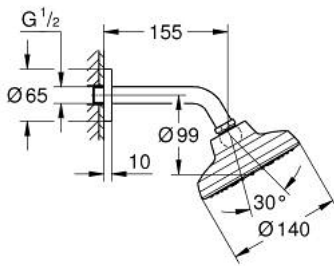

13 496 600 00 TEMPESTA 140 HEAD SHOWER SET 155 MM 1 SPRAY

ΠΕΡΙΓΡΑΦΗ ΠΡΟΪΟΝΤΟΣ

- Χρώμα: chrome
- αποτελούμενο από :
- Tempesta 140 head shower 1 spray
- spray pattern: Booster
- maximum flow rate (at 3 bar): 5.3 l/min
- shower arm 155 mm with round escutcheon
- ball joint $\pm 15^\circ$ rotatable
- GROHE EcoJoy - extra efficient water usage, perfect flow
- GROHE AquaBooster - enhanced spray performance with intensified water flow
- GROHE DreamSpray - perfect spray pattern
- Φινίρισμα GROHE LongLife
- GROHE SpeedClean σύστημα αποφυγής αλάτων ασβεστίου
- Inner WaterGuide - inner insulation for surface protection
- ελάχιστη προτεινόμενη πίεση 1.0 bar
- κατάλληλο για ταχυθερμοσίφωνες
- professional exclusive