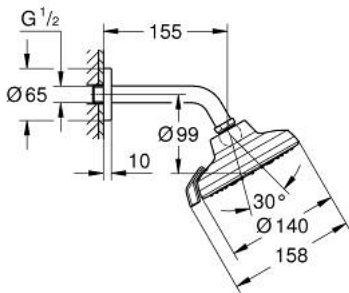

13 496 800 00 TEMPESTA 140 HEAD SHOWER SET 155 MM 2 SPRAYS

ΠΕΡΙΓΡΑΦΗ ΠΡΟΪΟΝΤΟΣ

- Χρώμα: chrome
- αποτελούμενο από :
 - Tempesta 140 head shower
 - spray pattern: Rain, Booster
 - diverter below spray face
 - maximum flow rate (at 3 bar): 5.1 l/min
 - shower arm 155 mm with round escutcheon
 - ball joint $\pm 15^\circ$ rotatable
- GROHE EcoJoy - extra efficient water usage, perfect flow
- GROHE AquaBooster - enhanced spray performance with intensified water flow
- GROHE DreamSpray - perfect spray pattern
- Φινίρισμα GROHE LongLife
- GROHE SpeedClean σύστημα αποφυγήςκαλάτων ασβεστίου
- Inner WaterGuide - inner insulation for surface protection
- ελάχιστη προτεινόμενη πίεση 1.0 bar
- κατάλληλο για ταχυθερμοσίφωνες
- professional exclusive