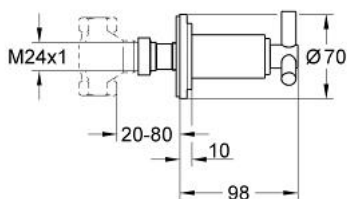

### ΠΕΡΙΓΡΑΦΗ ΠΡΟΪΟΝΤΟΣ

- Χρώμα: chrome
- σετ τελικής εγκατάστασης για 35 028 000
- για GROHE εντοιχιζόμενες βαλβίδες , 1/2", 3/4", 1"
- Φινίρισμα GROHE LongLife
- 20 - 80 mm
- ροζέτα με βιδωτή στεγανοποίηση τοίχου
- με λαβή Υpsilon