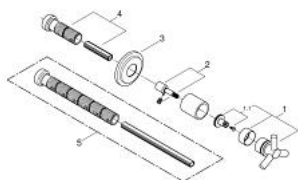

19 069 000 ΑΤΡΙΟ ΔΙΑΚΟΠΤΗΣ ΕΝΤΟΙΧΙΣΜΟΥ, ΕΞΩΤΕΡΙΚΟ ΜΕΡΟΣ

ΑΝΤΑΛΛΑΚΤΙΚΑ , Νοεμβρίου 2013 – τώρα

1: Λαβή Ατρίο Υpsilon (Αριθμός ανταλλακτικού 45603000)

1.1: Κιτ σύνδεσης λαβής αντικατάστασης (Αριθμός ανταλλακτικού 45605000)

2: Προέκταση άξονα (Αριθμός ανταλλακτικού 45607000)

3: Ροζέτα (Αριθμός ανταλλακτικού 45608000)

4: Σετ Προέκτασης 80mm (Αριθμός ανταλλακτικού 45202000)

5: Σετ Προέκτασης 200mm (Αριθμός ανταλλακτικού 45203000)*

* Προαιρετικά εξαρτήματα