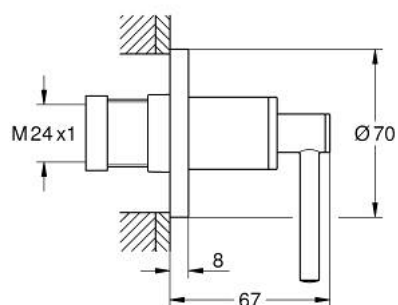

19 088 AL3 ΑΤΡΙΟ ΔΙΑΚΟΠΤΗΣ ΕΝΤΟΙΧΙΣΜΟΥ, ΕΞΩΤΕΡΙΚΟ ΜΕΡΟΣ

ΠΕΡΙΓΡΑΦΗ ΠΡΟΪΟΝΤΟΣ

- Χρώμα: brushed hard graphite
- for concealed valve 35 028 or 29 032
- Φινίρισμα GROHE LongLife
- 20 - 80 mm
- ροζέτα με βιδωτή στεγανοποίηση τοίχου
- with lever handle

19 088 AL3 ΑΤΡΙΟ ΔΙΑΚΟΠΤΗΣ ΕΝΤΟΙΧΙΣΜΟΥ, ΕΞΩΤΕΡΙΚΟ ΜΕΡΟΣ

ΑΝΤΑΛΛΑΚΤΙΚΑ, Απριλίου 2017 – τώρα

1: Προέκταση άξονα (Αριθμός ανταλλακτικού 45988000)

2: Lever handles (Αριθμός ανταλλακτικού 18027AL3)