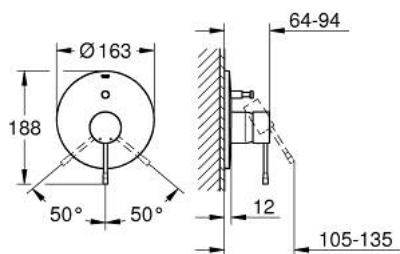

### ΠΕΡΙΓΡΑΦΗ ΠΡΟΪΟΝΤΟΣ

- Χρώμα: chrome
- trim set for use with rough-in box 33 963 001 or 33 965 001
- χωρίς εντοιχιζόμενο σετ εγκατάστασης
- μεταλλική λαβή
- Φινίρισμα GROHE LongLife
- αυτόματος διανεμητής : λουτρού/ντους
- ροζέτα και στεγανοποίηση άξονα
- μεταλλική ροζέτα
- καλυμμένη στερέωση