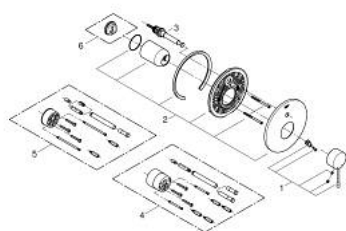

19 285 001 ESSENCE ΜΙΚΤΗΣ ΛΟΥΤΡΟΥ ΜΕ ΈΝΑ ΜΟΧΛΪΟ

ΑΝΤΑΛΛΑΚΤΙΚΑ , Ιανουαρίου 2014 – τώρα

1: Λαβή (Αριθμός ανταλλακτικού 46915000)

2: Ροζέτα (Αριθμός ανταλλακτικού 46905000)

3: Διανομέας (Αριθμός ανταλλακτικού 46737000)

4: Σετ Προέκτασης (Αριθμός ανταλλακτικού 46343000)*

5: Σετ Προέκτασης (Αριθμός ανταλλακτικού 46191000)*

6: Περιοριστής Θερμοκρασίας (Αριθμός ανταλλακτικού 46308000)*

* Προαιρετικά εξαρτήματα