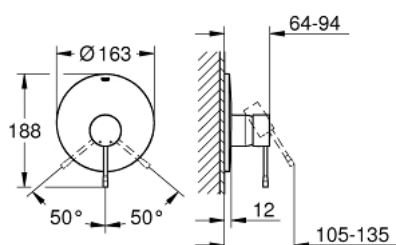

### ΠΕΡΙΓΡΑΦΗ ΠΡΟΪΟΝΤΟΣ

- Χρώμα: chrome
- rough-in set for wall mounted shower mixer
- χωρίς εντοιχιζόμενο σετ εγκατάστασης
- μεταλλική λαβή
- Φινίρισμα GROHE LongLife
- ροζέτα και στεγανοποίηση άξονα
- μεταλλική ροζέττα
- καλυμμένη στερέωση