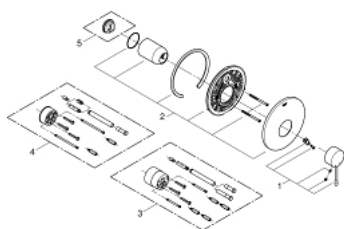

19 286 001 **ESSENCE ΜΙΚΤΗΣ ΝΤΟΥΣΙΕΡΑΣ ΜΕ ΈΝΑ ΜΟΧΛΌ ΧΕΙΡΙΣΜΌΥ**

ΑΝΤΑΛΛΑΚΤΙΚΑ , Ιανουαρίου 2014 – τώρα

1: Λαβή (Αριθμός ανταλλακτικού 46915000)

2: Ροζέτα (Αριθμός ανταλλακτικού 46904000)

3: Σετ Προέκτασης (Αριθμός ανταλλακτικού 46343000)*

4: Σετ Προέκτασης (Αριθμός ανταλλακτικού 46191000)*

5: Περιοριστής θερμοκρασίας (Αριθμός ανταλλακτικού 46308000)*

* Προαιρετικά εξαρτήματα