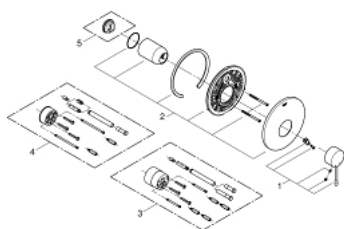

19 286 DC1 ESSENCE ΜΙΚΤΗΣ ΝΤΟΥΣΙΕΡΑΣ ΜΕ ΈΝΑ ΜΟΧΛΌ ΧΕΙΡΙΣΜΌΥ

ΠΕΡΙΓΡΑΦΗ ΠΡΟΪΟΝΤΟΣ

- Χρώμα: supersteel
- rough-in set for wall mounted shower mixer
- χωρίς εντοιχιζόμενο σετ εγκατάστασης
- μεταλλική λαβή
- Φινίρισμα GROHE LongLife
- ροζέτα και στεγανοποίηση άξονα
- μεταλλική ροζέττα
- καλυμμένη στερέωση
- ελάχιστη προτεινόμενη πίεση 1.0 bar

19 286 DC1 ESSENCE ΜΙΚΤΗΣ ΝΤΟΥΣΙΕΡΑΣ ΜΕ ΈΝΑ ΜΟΧΛΌ ΧΕΙΡΙΣΜΌΥ

ΑΝΤΑΛΛΑΚΤΙΚΑ, Ιανουαρίου 2016 – τώρα

1: Λαβή (Αριθμός ανταλλακτικού 46915DC0)

2: Ροζέτα (Αριθμός ανταλλακτικού 46904DC0)

3: Σετ Προέκτασης (Αριθμός ανταλλακτικού 46343000)*