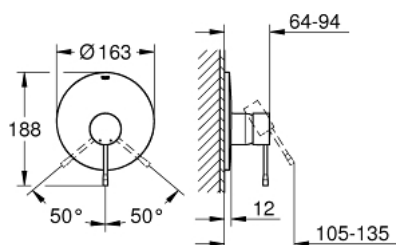

19 286 DC1 ESSENCE ΜΙΚΤΗΣ ΝΤΟΥΣΙΕΡΑΣ ΜΕ ΈΝΑ ΜΟΧΛΌ ΧΕΙΡΙΣΜΌΥ

ΠΕΡΙΓΡΑΦΗ ΠΡΟΪΟΝΤΟΣ

- Χρώμα: supersteel
- rough-in set for wall mounted shower mixer
- χωρίς εντοιχιζόμενο σετ εγκατάστασης
- μεταλλική λαβή
- Φινίρισμα GROHE LongLife
- ροζέτα και στεγανοποίηση άξονα
- μεταλλική ροζέττα
- καλυμμένη στερέωση
- ελάχιστη προτεινόμενη πίεση 1.0 bar