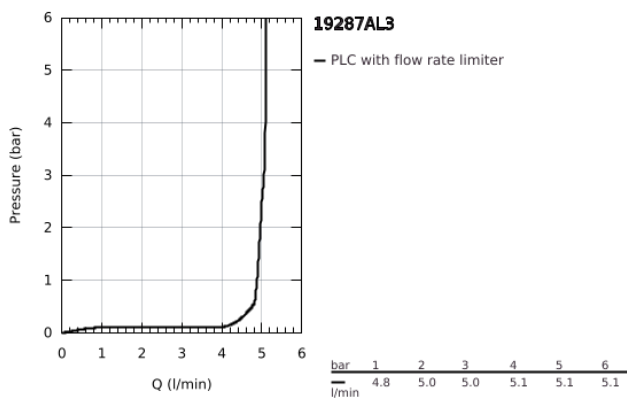

19 287 AL3 ΑΤΡΙΟ ΜΠΑΤΑΡΙΑ ΝΙΠΤΗΡΑ ΔΥΟ ΟΠΩΝ JOYSTICK

ΠΕΡΙΓΡΑΦΗ ΠΡΟΪΟΝΤΟΣ

- Χρώμα: brushed hard graphite
- επίτοιχη
- σετ τελικής εγκατάστασης για 23 429 000
- χωρίς εντοιχιζόμενο σετ εγκατάστασης
- GROHE FeatherControl Joystick cartridge
- Φινίρισμα GROHE LongLife
- 5.7 l/min laminar mousseur
- κεντρική απόσταση 110 χιλ
- προβολή 185 mm

19 287 AL3 ΑΤΡΙΟ ΜΠΑΤΑΡΙΑ ΝΙΠΤΗΡΑ ΔΥΟ ΟΠΩΝ JOYSTICK

ΑΝΤΑΛΛΑΚΤΙΚΑ, Απριλίου 2017 – τώρα

1: Laminar Φίλτρο ροής (Αριθμός ανταλλακτικού 48408000)

2: Σετ Προέκτασης 25mm (Αριθμός ανταλλακτικού 46901000)*

* Προαιρετικά εξαρτήματα