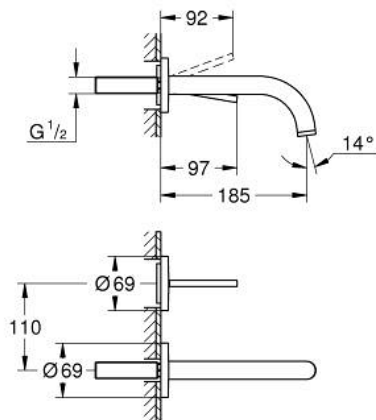

19 287 AL3 ΑΤΡΙΟ ΜΠΑΤΑΡΙΑ ΝΙΠΤΗΡΑ ΔΥΟ ΟΠΩΝ JOYSTICK

ΠΕΡΙΓΡΑΦΗ ΠΡΟΪΟΝΤΟΣ

- Χρώμα: brushed hard graphite
- επίτοιχη
- σετ τελικής εγκατάστασης για 23 429 000
- χωρίς εντοιχιζόμενο σετ εγκατάστασης
- GROHE FeatherControl Joystick cartridge
- Φινίρισμα GROHE LongLife
- 5.7 l/min laminar mousseur
- κεντρική απόσταση 110 χιλ
- προβολή 185 mm

19 287 AL3 ΑΤΡΙΟ ΜΠΑΤΑΡΙΑ ΝΙΠΤΗΡΑ ΔΥΟ ΟΠΩΝ JOYSTICK

ΑΝΤΑΛΛΑΚΤΙΚΑ, Απριλίου 2017 – τώρα

1: Laminar Φίλτρο ροής (Αριθμός ανταλλακτικού 48408000)

2: Σετ Προέκτασης 25mm (Αριθμός ανταλλακτικού 46901000)*

* Προαιρετικά εξαρτήματα