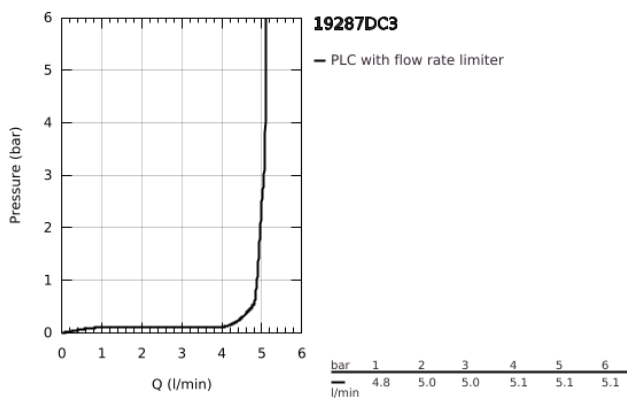

19 287 DC3 ΑΤΡΙΟ ΜΠΑΤΑΡΙΑ ΝΙΠΗΤΗΡΑ ΔΎΟ ΟΠΩΝ JOYSTICK

ΠΕΡΙΓΡΑΦΗ ΠΡΟΪΟΝΤΟΣ

- Χρώμα: supersteel
- επίτοιχη
- σετ τελικής εγκατάστασης για 23 429 000
- χωρίς εντοιχιζόμενο σετ εγκατάστασης
- GROHE FeatherControl Joystick cartridge
- Φινίρισμα GROHE LongLife
- 5.7 l/min laminar mousseur
- κεντρική απόσταση 110 χιλ
- προβολή 185 mm

19 287 DC3 ΑΤΡΙΟ ΜΠΑΤΑΡΙΑ ΝΙΠΤΗΡΑ ΔΥΟ ΟΠΩΝ JOYSTICK

ΑΝΤΑΛΛΑΚΤΙΚΑ, Απριλίου 2017 – τώρα

1: Laminar Φίλτρο ροής (Αριθμός ανταλλακτικού 48408000)

2: Σετ Προέκτασης 25mm (Αριθμός ανταλλακτικού 46901000)*

* Προαιρετικά εξαρτήματα