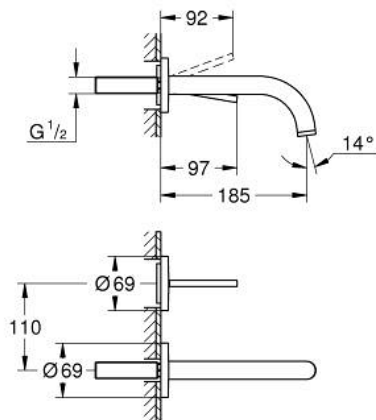

19 287 DC3 ΑΤΡΙΟ ΜΠΑΤΑΡΙΑ ΝΙΠΗΤΗΡΑ ΔΎΟ ΟΠΩΝ JOYSTICK

ΠΕΡΙΓΡΑΦΗ ΠΡΟΪΟΝΤΟΣ

- Χρώμα: supersteel
- επίτοιχη
- σετ τελικής εγκατάστασης για 23 429 000
- χωρίς εντοιχιζόμενο σετ εγκατάστασης
- GROHE FeatherControl Joystick cartridge
- Φινίρισμα GROHE LongLife
- 5.7 l/min laminar mousseur
- κεντρική απόσταση 110 χιλ
- προβολή 185 mm

19 287 DC3 ΑΤΡΙΟ ΜΠΑΤΑΡΙΑ ΝΙΠΤΗΡΑ ΔΥΟ ΟΠΩΝ JOYSTICK

ΑΝΤΑΛΛΑΚΤΙΚΑ, Απριλίου 2017 – τώρα

1: Laminar Φίλτρο ροής (Αριθμός ανταλλακτικού 48408000)

2: Σετ Προέκτασης 25mm (Αριθμός ανταλλακτικού 46901000)*

* Προαιρετικά εξαρτήματα