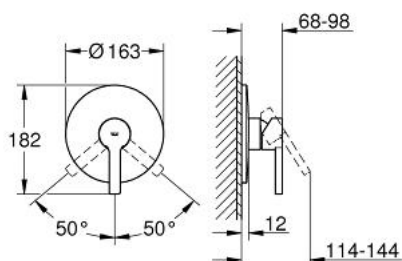

### ΠΕΡΙΓΡΑΦΗ ΠΡΟΪΟΝΤΟΣ

- Χρώμα: chrome
- σετ τελικής εγκατάστασης για
- 35 501 000
- 33 961
- 33 962 000
- 33 964
- χωρίς εντοιχιζόμενο σετ εγκατάστασης
- Φινίρισμα GROHE LongLife
- ροζέτα και στεγανοποίηση άξονα
- μεταλλική ροζέτα
- covered coupling