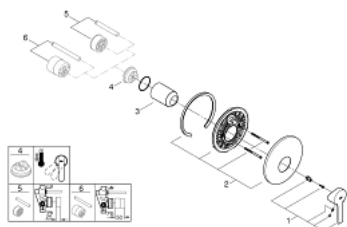

19 296 001 LINEARE ΜΙΚΤΗΣ ΝΤΟΥΣΙΕΡΑΣ ΜΕ ΈΝΑ ΜΟΧΛΌ ΧΕΙΡΙΣΜΌΥ

ΑΝΤΑΛΛΑΚΤΙΚΑ , Μαρτίου 2017 – τώρα

1: Λαβή (Αριθμός ανταλλακτικού 46988000)

2: Ροζέτα (Αριθμός ανταλλακτικού 46904000)

3: Κάλυμμα/ τάπα (Αριθμός ανταλλακτικού 09038000)

4: Περιοριστής θερμοκρασίας (Αριθμός ανταλλακτικού 46375000)*

5: Σετ Προέκτασης (Αριθμός ανταλλακτικού 46191000)*

6: Σετ Προέκτασης (Αριθμός ανταλλακτικού 46343000)*

* Προαιρετικά εξαρτήματα