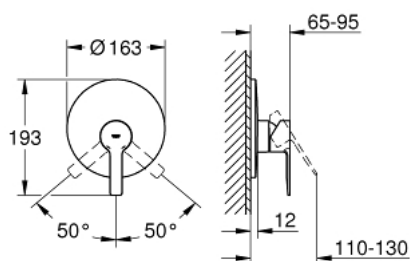

19 296 001 LINEARE ΜΙΚΤΗΣ ΝΤΟΥΣΙΕΡΑΣ ΜΕ ΈΝΑ ΜΟΧΛΌ ΧΕΙΡΙΣΜΌΥ

ΠΕΡΙΓΡΑΦΗ ΠΡΟΪΟΝΤΟΣ

- Χρώμα: chrome
- trim set for use with rough-in box 33 963 001, 33 964 001, 33 965 001
- χωρίς εντοιχιζόμενο σετ εγκατάστασης
- μεταλλική λαβή
- Φινίρισμα GROHE LongLife
- ροζέτα και στεγανοποίηση άξονα
- μεταλλική ροζέτα
- καλυμμένη στερέωση