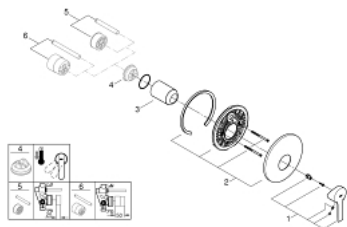

19 296 DC1 LINEARE ΜΙΚΤΗΣ ΝΤΟΥΣΙΕΡΑΣ ΜΕ ΈΝΑ ΜΟΧΛΌ ΧΕΙΡΙΣΜΌΥ

ΑΝΤΑΛΛΑΚΤΙΚΑ , Μαρτίου 2017 – τώρα

1: Λαβή (Αριθμός ανταλλακτικού 46988DC0)

2: Ροζέτα (Αριθμός ανταλλακτικού 46904DC0)

3: Κάλυμμα/ τάπα (Αριθμός ανταλλακτικού 09038DC0)

4: Περιοριστής θερμοκρασίας (Αριθμός ανταλλακτικού 46375000)*

5: Σετ Προέκτασης (Αριθμός ανταλλακτικού 46191000)*

6: Σετ Προέκτασης (Αριθμός ανταλλακτικού 46343000)*

* Προαιρετικά εξαρτήματα