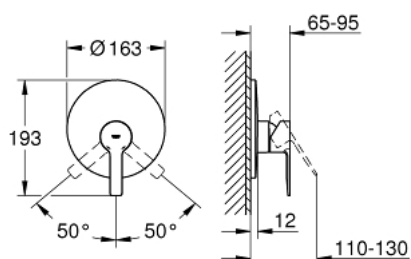

19 296 DC1 LINEARE ΜΙΚΤΗΣ ΝΤΟΥΣΙΕΡΑΣ ΜΕ ΈΝΑ ΜΟΧΛΌ ΧΕΙΡΙΣΜΌΥ

ΠΕΡΙΓΡΑΦΗ ΠΡΟΪΟΝΤΟΣ

- Χρώμα: supersteel
- rough-in set for wall mounted shower mixer
- χωρίς εντοιχιζόμενο σετ εγκατάστασης
- μεταλλική λαβή
- Φινίρισμα GROHE LongLife
- ροζέτα και στεγανοποίηση άξονα
- μεταλλική ροζέττα
- καλυμμένη στερέωση
- ελάχιστη προτεινόμενη πίεση 1.0 bar