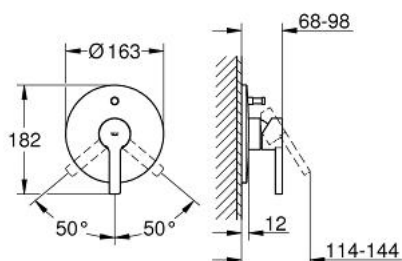

### ΠΕΡΙΓΡΑΦΗ ΠΡΟΪΟΝΤΟΣ

- Χρώμα: chrome
- σετ τελικής εγκατάστασης για
- 35 501 000
- 33 961
- 33 963
- χωρίς εντοιχιζόμενο σετ εγκατάστασης
- Φινίρισμα GROHE LongLife
- αυτόματος διανεμητής : λουτρού/ντους
- ροζέτα και στεγανοποίηση άξονα
- μεταλλική ροζέτα
- covered coupling