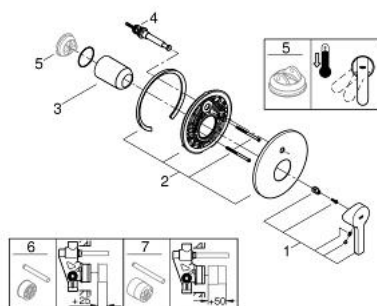

19 297 000 LINEARE ΜΙΚΤΗΣ ΛΟΥΤΡΟΥ ΜΕ ΉΝΑ ΜΟΧΛΌ

ΑΝΤΑΛΛΑΚΤΙΚΑ , Νοεμβρίου 2015 – τώρα

1. 1: Λαβή (Αριθμός ανταλλακτικού 46583000)
   - 2: Ροζέτα (Αριθμός ανταλλακτικού 46905000)
   - 3: Κάλυμμα/ τάπα (Αριθμός ανταλλακτικού 09038000)
   - 4: Διανομέας (Αριθμός ανταλλακτικού 46737000)
   - 5: Περιοριστής θερμοκρασίας (Αριθμός ανταλλακτικού 46375000)*
   - 6: Σετ Προέκτασης (Αριθμός ανταλλακτικού 46191000)*
   - 7: Σετ Προέκτασης (Αριθμός ανταλλακτικού 46343000)*
2. Προαιρετικά εξαρτήματα