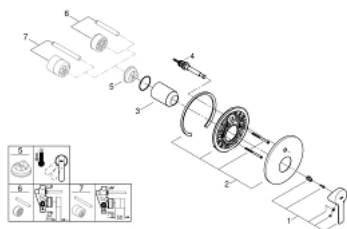

19 297 001 LINEARE ΜΙΚΤΗΣ ΛΟΥΤΡΟΥ ΜΕ ΈΝΑ ΜΟΧΛΌ

ΑΝΤΑΛΛΑΚΤΙΚΑ , Μαρτίου 2017 – τώρα

1: Λαβή (Αριθμός ανταλλακτικού 46988000)

2: Ροζέτα (Αριθμός ανταλλακτικού 46905000)

3: Κάλυμμα/ τάπα (Αριθμός ανταλλακτικού 09038000)

4: Διανομέας (Αριθμός ανταλλακτικού 46737000)

5: Περιοριστής θερμοκρασίας (Αριθμός ανταλλακτικού 46375000)*

6: Σετ Προέκτασης (Αριθμός ανταλλακτικού 46191000)*

7: Σετ Προέκτασης (Αριθμός ανταλλακτικού 46343000)*

* Προαιρετικά εξαρτήματα