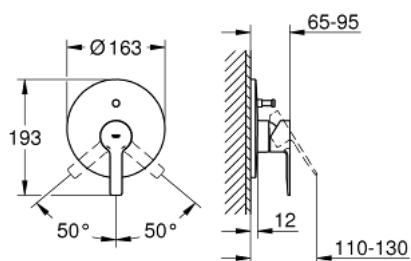

19 297 001 LINEARE ΜΙΚΤΗΣ ΛΟΥΤΡΟΥ ΜΕ ΈΝΑ ΜΟΧΛΌ

ΠΕΡΙΓΡΑΦΗ ΠΡΟΪΟΝΤΟΣ

- Χρώμα: chrome
- trim set for use with rough-in box 33 963 001 or 33 965 001
- χωρίς εντοιχιζόμενο σετ εγκατάστασης
- μεταλλική λαβή
- Φινίρισμα GROHE LongLife
- αυτόματος διανεμητής : λουτρού/ντους
- ροζέτα και στεγανοποίηση άξονα
- μεταλλική ροζέτα
- καλυμμένη στερέωση