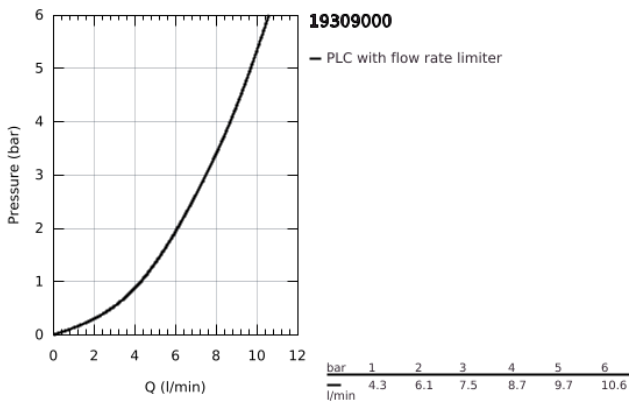

19 309 000 ALLURE ΜΠΑΤΑΡΙΑ ΝΙΠΤΗΡΑ Δ'ΥΟ ΟΓΩΝ 1/2" ΜΕΓΕΘΟΣ S

ΠΕΡΙΓΡΑΦΗ ΠΡΟΪΟΝΤΟΣ

- Χρώμα: chrome
- επίτοιχη
- χωρίς εντοιχιζόμενο σετ εγκατάστασης
- σετ τελικής εγκατάστασης για
- 33 769 000
- Φινίρισμα GROHE LongLife
- ρυθμιστής ροής 8l/min
- ρουξούνι με φίλτρο
- κεντρική απόσταση 110 χιλ
- προβολή 172 mm

19 309 000 ALLURE ΜΠΑΤΑΡΙΑ ΝΙΠΤΗΡΑ ΔΎΟ ΟΠΩΝ 1/2" ΜΕΓΕΘΟΣ S

ΑΝΤΑΛΛΑΚΤΙΚΑ, Μαρτίου 2013 – τώρα

- 1: Λαβή (Αριθμός ανταλλακτικού 46609000)
- 2: Κάλυμμα/ τάπα (Αριθμός ανταλλακτικού 09038000)
- 3: Φίλτρο ροής (Αριθμός ανταλλακτικού 13220000)
- 4: Περιοριστής ροής (Αριθμός ανταλλακτικού 46324000)
- 5: Περιοριστής θερμοκρασίας (Αριθμός ανταλλακτικού 46375000)*
- 6: Σετ Προέκτασης (Αριθμός ανταλλακτικού 46191000)*