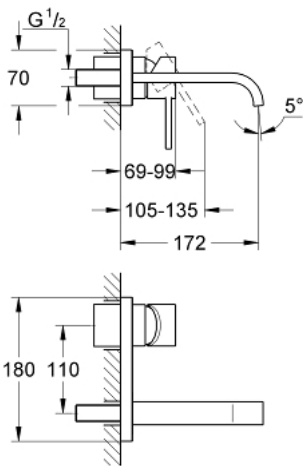

19 309 000 ALLURE ΜΠΑΤΑΡΙΑ ΝΙΠΤΗΡΑ Δ'ΥΟ ΟΓΩΝ 1/2" ΜΕΓΕΘΟΣ S

ΠΕΡΙΓΡΑΦΗ ΠΡΟΪΟΝΤΟΣ

- Χρώμα: chrome
- επίτοιχη
- χωρίς εντοιχιζόμενο σετ εγκατάστασης
- σετ τελικής εγκατάστασης για
- 33 769 000
- Φινίρισμα GROHE LongLife
- ρυθμιστής ροής 8l/min
- ρουξούνι με φίλτρο
- κεντρική απόσταση 110 χιλ
- προβολή 172 mm

19 309 000 ALLURE ΜΠΑΤΑΡΙΑ ΝΙΠΤΗΡΑ ΔΎΟ ΟΠΩΝ 1/2" ΜΕΓΕΘΟΣ S

ΑΝΤΑΛΛΑΚΤΙΚΑ, Μαρτίου 2013 – τώρα

- 1: Λαβή (Αριθμός ανταλλακτικού 46609000)
- 2: Κάλυμμα/ τάπα (Αριθμός ανταλλακτικού 09038000)
- 3: Φίλτρο ροής (Αριθμός ανταλλακτικού 13220000)
- 4: Περιοριστής ροής (Αριθμός ανταλλακτικού 46324000)
- 5: Περιοριστής θερμοκρασίας (Αριθμός ανταλλακτικού 46375000)*
- 6: Σετ Προέκτασης (Αριθμός ανταλλακτικού 46191000)*