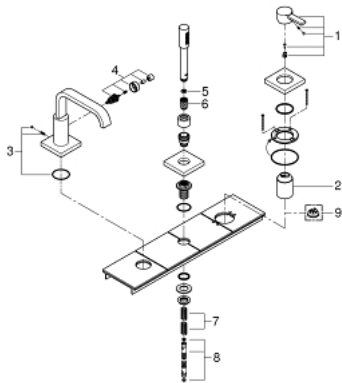

19 316 000 ALLURE ΜΠΑΤΑΡΙΑ ΛΟΥΤΡΟΥ 3 ΟΠΩΝ

ΠΕΡΙΓΡΑΦΗ ΠΡΟΪΟΝΤΟΣ

- Χρώμα: chrome
- για τοποθέτηση κάτω από επιφάνεια πλακιδίων
- Φινίρισμα GROHE LongLife
- εξωτερικά μέρη για σώμα 33 339
- without base frame
- αποτελούμενο από :
 - στοιχείο λειτουργίας μονού μοχλού
 - εκροή λουτρού με αυτόματο διανεμητή λουτρού / ντουσιέρας
 - Sena ντους χειρός (28 034)
 - μεταλλικό σπιδράλ ντους 2000 mm (μόνο σε chrome χρώμα)

19 316 000 ALLURE ΜΠΑΤΑΡΙΑ ΛΟΥΤΡΟΥ 3 ΟΠΩΝ

ΑΝΤΑΛΛΑΚΤΙΚΑ , Μαρτίου 2015 – τώρα

- 1: Λαβή (Αριθμός ανταλλακτικού 46609000)
 - 2: Κάλυμμα/ τάπα (Αριθμός ανταλλακτικού 09038000)
 - 3: Στερέωση εκροής (Αριθμός ανταλλακτικού 45396000)
 - 4: Σετ διανομέα (Αριθμός ανταλλακτικού 46612000)
 - 5: Φίλτρο ακαθαρσιών (Αριθμός ανταλλακτικού 0700200M)
 - 6: Κωνικό παξιμάδι (Αριθμός ανταλλακτικού 08864000)
 - 7: Ελατήριο επαναφοράς (Αριθμός ανταλλακτικού 00869000)
 - 8: Μεταλλικό σπινάλ ντους (Αριθμός ανταλλακτικού 28146000)
 - 9: Περιοριστής θερμοκρασίας (Αριθμός ανταλλακτικού 46375000)*
- * Προαιρετικά εξαρτήματα