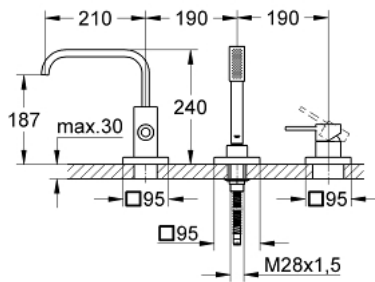

19 316 000 ALLURE ΜΠΑΤΑΡΙΑ ΛΟΥΤΡΟΥ 3 ΟΠΩΝ

ΠΕΡΙΓΡΑΦΗ ΠΡΟΪΟΝΤΟΣ

- Χρώμα: chrome
- για τοποθέτηση κάτω από επιφάνεια πλακιδίων
- Φινίρισμα GROHE LongLife
- εξωτερικά μέρη για σώμα 33 339
- without base frame
- αποτελούμενο από :
 - στοιχείο λειτουργίας μονού μοχλού
 - εκροή λουτρού με αυτόματο διανεμητή λουτρού / ντουσιέρας
 - Sena ντους χειρός (28 034)
 - μεταλλικό σπιδράλ ντους 2000 mm (μόνο σε chrome χρώμα)

19 316 000 ALLURE ΜΠΑΤΑΡΙΑ ΛΟΥΤΡΟΥ 3 ΟΠΩΝ

ΑΝΤΑΛΛΑΚΤΙΚΑ , Μαρτίου 2015 – τώρα

- 1: Λαβή (Αριθμός ανταλλακτικού 46609000)
 - 2: Κάλυμμα/ τάπα (Αριθμός ανταλλακτικού 09038000)
 - 3: Στερέωση εκροής (Αριθμός ανταλλακτικού 45396000)
 - 4: Σετ διανομέα (Αριθμός ανταλλακτικού 46612000)
 - 5: Φίλτρο ακαθαρσιών (Αριθμός ανταλλακτικού 0700200M)
 - 6: Κωνικό παξιμάδι (Αριθμός ανταλλακτικού 08864000)
 - 7: Ελατήριο επαναφοράς (Αριθμός ανταλλακτικού 00869000)
 - 8: Μεταλλικό σπινάλ ντους (Αριθμός ανταλλακτικού 28146000)
 - 9: Περιοριστής θερμοκρασίας (Αριθμός ανταλλακτικού 46375000)*
- * Προαιρετικά εξαρτήματα