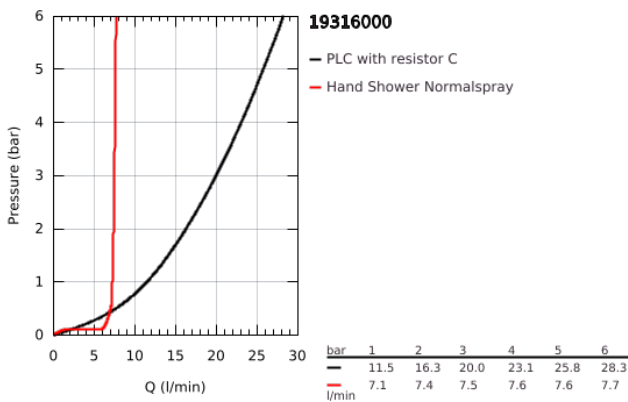

19 316 000 ALLURE ΜΠΑΤΑΡΙΑ ΛΟΥΤΡΟΥ 3 ΟΠΩΝ

ΠΕΡΙΓΡΑΦΗ ΠΡΟΪΟΝΤΟΣ

- Χρώμα: chrome
- για τοποθέτηση κάτω από επιφάνεια πλακιδίων
- Φινίρισμα GROHE LongLife
- εξωτερικά μέρη για σώμα 33 339
- without base frame
- αποτελούμενο από :
 - στοιχείο λειτουργίας μονού μοχλού
 - εκροή λουτρού με αυτόματο διανεμητή λουτρού / ντουσιέρας
 - Sena ντους χειρός (28 034)
 - μεταλλικό σπιδράλ ντους 2000 mm (μόνο σε chrome χρώμα)