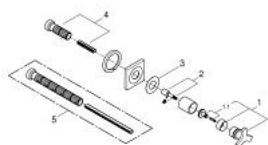

19 334 000 ALLURE ΔΙΑΚΟΠΤΗΣ ΕΝΤΟΙΧΙΣΜΟΥ, ΕΞΩΤΕΡΙΚΟ ΜΕΡΟΣ

ΠΕΡΙΓΡΑΦΗ ΠΡΟΪΟΝΤΟΣ

- Χρώμα: chrome
- σετ τελικής εγκατάστασης για 35 028 000
- για GROHE εντοιχιζόμενες βαλβίδες , 1/2", 3/4", 1"
- 20 - 80 mm
- ροζέτα με βιδωτή στεγανοποίηση τοίχου
- χωρίς εντοιχιζόμενο σετ εγκατάστασης
- Φινίρισμα GROHE LongLife

19 334 000 ALLURE ΔΙΑΚΟΠΤΗΣ ΕΝΤΟΙΧΙΣΜΟΥ, ΕΞΩΤΕΡΙΚΟ ΜΕΡΟΣ

ΑΝΤΑΛΛΑΚΤΙΚΑ , Νοεμβρίου 2013 – τώρα

1: Λαβή (Αριθμός ανταλλακτικού 46611000)

1.1: Κιτ σύνδεσης λαβής αντικατάστασης (Αριθμός ανταλλακτικού 45605000)

2: Προέκταση άξονα (Αριθμός ανταλλακτικού 45607000)

3: Δακτύλιος καλύμματος (Αριθμός ανταλλακτικού 48046000)

4: Σετ Προέκτασης 80mm (Αριθμός ανταλλακτικού 45202000)

5: Σετ Προέκτασης 200mm (Αριθμός ανταλλακτικού 45203000)*