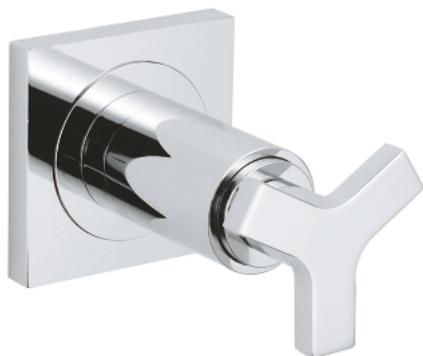

19 334 000 ALLURE ΔΙΑΚΟΠΤΗΣ ΕΝΤΟΙΧΙΣΜΟΥ, ΕΞΩΤΕΡΙΚΟ ΜΕΡΟΣ

ΠΕΡΙΓΡΑΦΗ ΠΡΟΪΟΝΤΟΣ

- Χρώμα: chrome
- σετ τελικής εγκατάστασης για 35 028 000
- για GROHE εντοιχιζόμενες βαλβίδες , 1/2", 3/4", 1"
- 20 - 80 mm
- ροζέτα με βιδωτή στεγανοποίηση τοίχου
- χωρίς εντοιχιζόμενο σετ εγκατάστασης
- Φινίρισμα GROHE LongLife

19 334 000 ALLURE ΔΙΑΚΟΠΤΗΣ ΕΝΤΟΙΧΙΣΜΟΥ, ΕΞΩΤΕΡΙΚΟ ΜΕΡΟΣ

ΑΝΤΑΛΛΑΚΤΙΚΑ , Νοεμβρίου 2013 – τώρα

1: Λαβή (Αριθμός ανταλλακτικού 46611000)

1.1: Κιτ σύνδεσης λαβής αντικατάστασης (Αριθμός ανταλλακτικού 45605000)