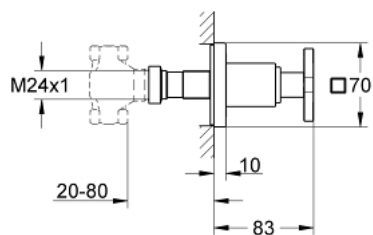

19 334 000 ALLURE ΔΙΑΚΟΠΤΗΣ ΕΝΤΟΙΧΙΣΜΟΥ, ΕΞΩΤΕΡΙΚΟ ΜΕΡΟΣ

ΠΕΡΙΓΡΑΦΗ ΠΡΟΪΟΝΤΟΣ

- Χρώμα: chrome
- σετ τελικής εγκατάστασης για 35 028 000
- για GROHE εντοιχιζόμενες βαλβίδες , 1/2", 3/4", 1"
- 20 - 80 mm
- ροζέτα με βιδωτή στεγανοποίηση τοίχου
- χωρίς εντοιχιζόμενο σετ εγκατάστασης
- Φινίρισμα GROHE LongLife

19 334 000 ALLURE ΔΙΑΚΟΠΤΗΣ ΕΝΤΟΙΧΙΣΜΟΥ, ΕΞΩΤΕΡΙΚΟ ΜΕΡΟΣ

ΑΝΤΑΛΛΑΚΤΙΚΑ , Νοεμβρίου 2013 – τώρα

1: Λαβή (Αριθμός ανταλλακτικού 46611000)

1.1: Κιτ σύνδεσης λαβής αντικατάστασης (Αριθμός ανταλλακτικού 45605000)

2: Προέκταση άξονα (Αριθμός ανταλλακτικού 45607000)

3: Δακτύλιος καλύμματος (Αριθμός ανταλλακτικού 48046000)

4: Σετ Προέκτασης 80mm (Αριθμός ανταλλακτικού 45202000)

5: Σετ Προέκτασης 200mm (Αριθμός ανταλλακτικού 45203000)*