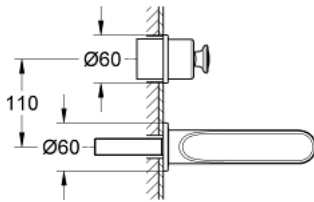

19 342 000 VERIS ΜΠΑΤΑΡΙΑ ΝΙΠΤΗΡΑ Δ'ΥΟ ΟΠΩΝ 1/2" ΜΕΓΕΘΟΣ S

ΠΕΡΙΓΡΑΦΗ ΠΡΟΪΟΝΤΟΣ

- Χρώμα: chrome
- επίτοιχη
- σετ τελικής εγκατάστασης για
- 32 635 000
- χωρίς εντοιχισμένο σετ εγκατάστασης
- separate escutcheons
- Φινίρισμα GROHE LongLife
- SpeedClean mousseur
- κεντρική απόσταση 110 χιλ
- προβολή 170 mm

19 342 000 **VERIS ΜΠΑΤΑΡΙΑ ΝΙΠΤΗΡΑ Δ΄ΥΟ ΟΠΩΝ 1/2" ΜΕΓΕΘΟΣ S**

ΑΝΤΑΛΛΑΚΤΙΚΑ , Μαρτίου 2010 – τώρα

1: Λαβή (Αριθμός ανταλλακτικού 46667000)

1.1: Καπάκι (Αριθμός ανταλλακτικού 46672000)

2: Μειωτήρας ροής (Αριθμός ανταλλακτικού 64447000)