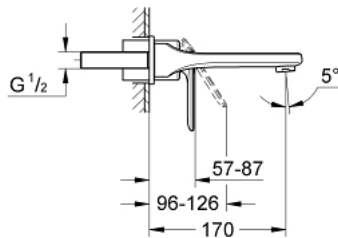

19 342 000 VERIS ΜΠΑΤΑΡΙΑ ΝΙΠΤΗΡΑ Δ'ΥΟ ΟΠΩΝ 1/2" ΜΕΓΕΘΟΣ S

ΠΕΡΙΓΡΑΦΗ ΠΡΟΪΟΝΤΟΣ

- Χρώμα: chrome
- επίτοιχη
- σετ τελικής εγκατάστασης για
- 32 635 000
- χωρίς εντοιχισμένο σετ εγκατάστασης
- separate escutcheons
- Φινίρισμα GROHE LongLife
- SpeedClean mousseur
- κεντρική απόσταση 110 χιλ
- προβολή 170 mm

19 342 000 **VERIS ΜΠΑΤΑΡΙΑ ΝΙΠΤΗΡΑ Δ΄ΥΟ ΟΠΩΝ 1/2" ΜΕΓΕΘΟΣ S**

ΑΝΤΑΛΛΑΚΤΙΚΑ , Μαρτίου 2010 – τώρα

1: Λαβή (Αριθμός ανταλλακτικού 46667000)

1.1: Καπάκι (Αριθμός ανταλλακτικού 46672000)

2: Μειωτήρας ροής (Αριθμός ανταλλακτικού 64447000)

3: Προέκταση (Αριθμός ανταλλακτικού 46627000)*

* Προαιρετικά εξαρτήματα