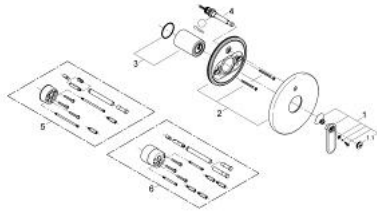

19 344 000 VERIS ΜΙΚΤΗΣ ΛΟΥΤΡΟΥ ΜΕ ΈΝΑ ΜΟΧΛΙΟ

ΑΝΤΑΛΛΑΚΤΙΚΑ , Ιουνίου 2010 – τώρα

1: Λαβή (Αριθμός ανταλλακτικού 46667000)

1.1: Καπάκι (Αριθμός ανταλλακτικού 46672000)

2: Ροζέτα (Αριθμός ανταλλακτικού 46586000)

3: Κάλυμμα/ τάπα (Αριθμός ανταλλακτικού 46668000)

4: Διανομέας (Αριθμός ανταλλακτικού 46737000)

5: Σετ Προέκτασης (Αριθμός ανταλλακτικού 46191000)*

6: Σετ Προέκτασης (Αριθμός ανταλλακτικού 46343000)*

* Προαιρετικά εξαρτήματα