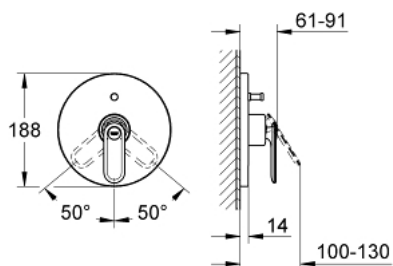

19 344 000 VERIS ΜΙΚΤΗΣ ΛΟΥΤΡΟΥ ΜΕ ΈΝΑ ΜΟΧΛΌ

ΠΕΡΙΓΡΑΦΗ ΠΡΟΪΟΝΤΟΣ

- Χρώμα: chrome
- σετ τελικής εγκατάστασης για
- 33 963 000
- χωρίς εντοιχιζόμενο σετ εγκατάστασης
- Φινίρισμα GROHE LongLife
- αυτόματος διανεμητής : λουτρού/ντους
- ροζέτα και στεγανοποίηση άξονα
- μεταλλική ροζέτα
- covered coupling