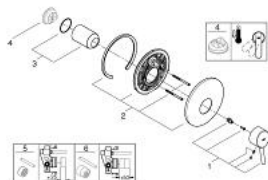

19 345 001 **CONCETTO ΜΙΚΤΗΣ ΝΤΟΥΣΙΕΡΑΣ ΜΕ ΈΝΑ ΜΟΧΛΌ ΧΕΙΡΙΣΜΌΥ**

ΑΝΤΑΛΛΑΚΤΙΚΑ , Δεκεμβρίου 2015 – τώρα

1: Λαβή (Αριθμός ανταλλακτικού 46723000)

2: Ροζέτα (Αριθμός ανταλλακτικού 46904000)

3: Κάλυμμα/ τάπα (Αριθμός ανταλλακτικού 06874000)

4: Περιοριστής θερμοκρασίας (Αριθμός ανταλλακτικού 46375000)*

5: Σετ Προέκτασης (Αριθμός ανταλλακτικού 46191000)*

6: Σετ Προέκτασης (Αριθμός ανταλλακτικού 46343000)*

* Προαιρετικά εξαρτήματα