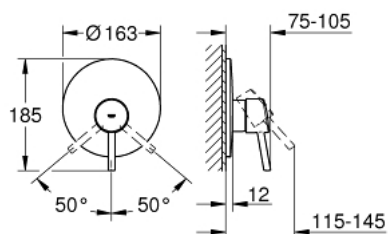

19 345 001 **CONCETTO ΜΙΚΤΗΣ ΝΤΟΥΣΙΕΡΑΣ ΜΕ ΈΝΑ ΜΟΧΛΌ ΧΕΙΡΙΣΜΌΥ**

ΠΕΡΙΓΡΑΦΗ ΠΡΟΪΟΝΤΟΣ

- Χρώμα: chrome
- trim set for use with rough-in box 33 963 001, 33 964 001, 33 965 001
- χωρίς εντοιχιζόμενο σετ εγκατάστασης
- μεταλλική λαβή
- Φινίρισμα GROHE LongLife
- ροζέτα και στεγανοποίηση άξονα
- ροζέτα τοίχου
- καλυμμένη στερέωση

19 345 001 **CONCETTO ΜΙΚΤΗΣ ΝΤΟΥΣΙΕΡΑΣ ΜΕ ΈΝΑ ΜΟΧΛΌ ΧΕΙΡΙΣΜΌΥ**

ΑΝΤΑΛΛΑΚΤΙΚΑ , Δεκεμβρίου 2015 – τώρα

1: Λαβή (Αριθμός ανταλλακτικού 46723000)

2: Ροζέτα (Αριθμός ανταλλακτικού 46904000)

3: Κάλυμμα/ τάπα (Αριθμός ανταλλακτικού 06874000)