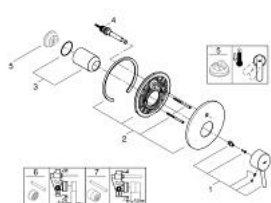

19 346 001 **CONCETTO ΜΙΚΤΗΣ ΛΟΥΤΡΟΥ ΜΕ ΈΝΑ ΜΟΧΛΌ**

ΑΝΤΑΛΛΑΚΤΙΚΑ , Δεκεμβρίου 2015 – τώρα

1: Λαβή (Αριθμός ανταλλακτικού 46723000)

2: Ροζέτα (Αριθμός ανταλλακτικού 46905000)

3: Κάλυμμα/ τάπα (Αριθμός ανταλλακτικού 06874000)

4: Διανομέας (Αριθμός ανταλλακτικού 46737000)

5: Περιοριστής θερμοκρασίας (Αριθμός ανταλλακτικού 46375000)*

6: Σετ Προέκτασης (Αριθμός ανταλλακτικού 46191000)*

7: Σετ Προέκτασης (Αριθμός ανταλλακτικού 46343000)*

* Προαιρετικά εξαρτήματα