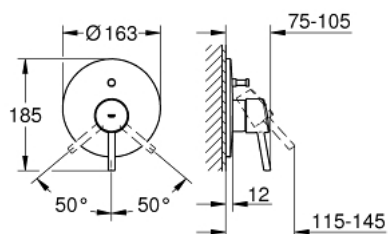

19 346 001 **CONCETTO ΜΙΚΤΗΣ ΛΟΥΤΡΟΥ ΜΕ ΈΝΑ ΜΟΧΛΌ**

ΠΕΡΙΓΡΑΦΗ ΠΡΟΪΟΝΤΟΣ

- Χρώμα: chrome
- trim set for use with rough-in box 33 963 001 or 33 965 001
- χωρίς εντοιχιζόμενο σετ εγκατάστασης
- μεταλλική λαβή
- Φινίρισμα GROHE LongLife
- αυτόματος διανεμητής : λουτρού/ντους
- ροζέτα και στεγανοποίηση άξονα
- ροζέτα τοίχου
- covered coupling