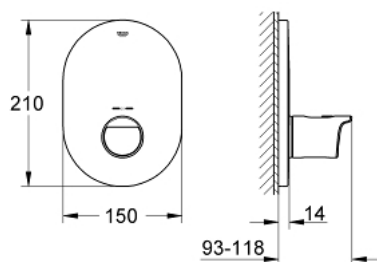

ΠΕΡΙΓΡΑΦΗ ΠΡΟΪΟΝΤΟΣ

- Χρώμα: chrome
- σετ τελικής εγκατάστασης για
- 35 500 000
- GROHE FastFixation
- Φινίρισμα GROHE LongLife
- GROHE Aqua Paddle ergonomically shaped handles
- διακόπτης ασφαλείας σε 38° C
- GROHE SafeStop Plus - optional temperature limiter at 43°C included
- χωρίς εντοιχιζόμενο σετ εγκατάστασης