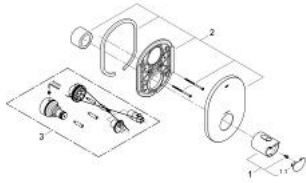

19 352 001 **GROHTHERM 2000 ΚΕΝΤΡΙΚΟΣ ΘΕΡΜΟΣΤΑΤΙΚΟΣ ΑΝΑΜΙΚΤΗΣ**

ΑΝΤΑΛΛΑΚΤΙΚΑ , Αυγούστου 2012 – τώρα

1: Λαβή (Αριθμός ανταλλακτικού 47920000)

1.1: Καπάκι (Αριθμός ανταλλακτικού 4791900M)

2: Ροζέτα (Αριθμός ανταλλακτικού 47807000)

3: Σετ Προέκτασης 27.5mm (Αριθμός ανταλλακτικού 47780000)*

* Προαιρετικά εξαρτήματα