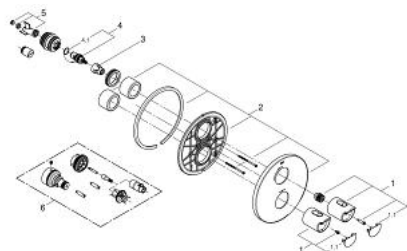

19 354 001 GROHTHERM 2000 ΜΙΚΤΗΣ ΝΤΟΥΣΙΕΡΑΣ ΜΕ ΘΕΡΜΟΣΤΑΤΗ

ΠΕΡΙΓΡΑΦΗ ΠΡΟΪΟΝΤΟΣ

- Χρώμα: chrome
- σετ τελικής εγκατάστασης για
- GROHE Rapido T 35 500 000/35 050 000
- GROHE FastFixation
- Φινίρισμα GROHE LongLife
- GROHE Aqua Paddle ergonomically shaped handles
- διακόπτης ασφαλείας σε 38° C
- GROHE SafeStop Plus - optional temperature limiter at 43°C included
- Χειρολαβή όγκου με FlowControl Button (κουμπί με ατομικά ρυθμιζόμενο στοπ ροής)
- Carbodur κεραμική κεφαλή 1/2", 180°
- χωρίς εντοιχισμένο σετ εγκατάστασης

19 354 001 GROHTHERM 2000 ΜΙΚΤΗΣ ΝΤΟΥΣΙΕΡΑΣ ΜΕ ΘΕΡΜΟΣΤΑΤΗ

ΑΝΤΑΛΛΑΚΤΙΚΑ , Απριλίου 2014 – τώρα

- 1: Λαβή (Αριθμός ανταλλακτικού 47920000)
- 1.1: Καπάκι (Αριθμός ανταλλακτικού 4791900M)
- 2: Ροζέτα (Αριθμός ανταλλακτικού 47809000)
- 3: Τερματισμός (Αριθμός ανταλλακτικού 10093000)
- 4: Κεραμικός μηχανισμός 1/2" (Αριθμός ανταλλακτικού 45346000)
- 4.1: Ο-Ρινγκ Ø18,2 x Ø1,7 (Αριθμός ανταλλακτικού 0392400M)
- 5: Αντάπτορας (Αριθμός ανταλλακτικού 12702000)
- 6: Σετ Προέκτασης 27.5mm (Αριθμός ανταλλακτικού 47780000)*