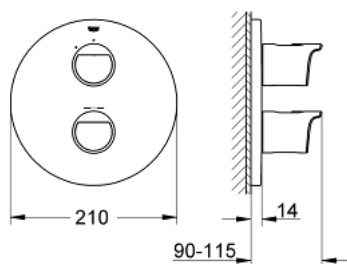

19 354 001 GROHTHERM 2000 ΜΙΚΤΗΣ ΝΤΟΥΣΙΕΡΑΣ ΜΕ ΘΕΡΜΟΣΤΑΤΗ

ΠΕΡΙΓΡΑΦΗ ΠΡΟΪΟΝΤΟΣ

- Χρώμα: chrome
- σετ τελικής εγκατάστασης για
- GROHE Rapido T 35 500 000/35 050 000
- GROHE FastFixation
- Φινίρισμα GROHE LongLife
- GROHE Aqua Paddle ergonomically shaped handles
- διακόπτης ασφαλείας σε 38° C
- GROHE SafeStop Plus - optional temperature limiter at 43°C included
- Χειρολαβή όγκου με FlowControl Button (κουμπί με ατομικά ρυθμιζόμενο στοπ ροής)
- Carbodur κεραμική κεφαλή 1/2", 180°
- χωρίς εντοιχισμένο σετ εγκατάστασης

19 354 001 GROHTHERM 2000 ΜΙΚΤΗΣ ΝΤΟΥΣΙΕΡΑΣ ΜΕ ΘΕΡΜΟΣΤΑΤΗ

ΑΝΤΑΛΛΑΚΤΙΚΑ , Απριλίου 2014 – τώρα

- 1: Λαβή (Αριθμός ανταλλακτικού 47920000)
- 1.1: Καπάκι (Αριθμός ανταλλακτικού 4791900M)
- 2: Ροζέτα (Αριθμός ανταλλακτικού 47809000)
- 3: Τερματισμός (Αριθμός ανταλλακτικού 10093000)
- 4: Κεραμικός μηχανισμός 1/2" (Αριθμός ανταλλακτικού 45346000)
- 4.1: Ο-Ρινγκ Ø18,2 x Ø1,7 (Αριθμός ανταλλακτικού 0392400M)
- 5: Αντάπτορας (Αριθμός ανταλλακτικού 12702000)
- 6: Σετ Προέκτασης 27.5mm (Αριθμός ανταλλακτικού 47780000)*