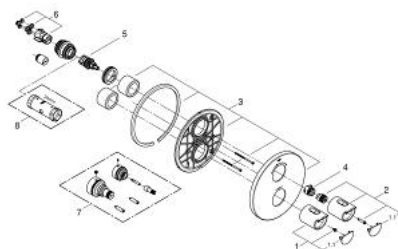

## 19 355 001 GROHTHERM 2000 SAFETY MIXER WITH INTEGRATED 2-WAY DIVERTER

### ΠΕΡΙΓΡΑΦΗ ΠΡΟΪΟΝΤΟΣ

- Χρώμα: chrome
- σετ τελικής εγκατάστασης για
- 35 500 000
- GROHE FastFixation
- Φινίρισμα GROHE LongLife
- GROHE Aqua Paddle ergonomically shaped handles
- διακόπτης ασφαλείας σε 38° C
- GROHE SafeStop Plus - optional temperature limiter at 43°C included
- GROHE AquaDimmer with multiple function:
- integrated GROHE EcoButton
- -ρύθμιση ροής
- διανεμητής: μπανιέρα / ντους
- χωρίς εντοιχισμένο σετ εγκατάστασης