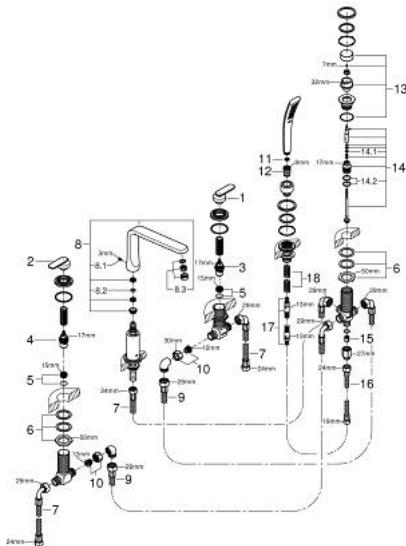

19 362 000 VERIS ΣΥΝΔΥΑΣΜΟΣ 5 ΟΠΩΝ ΜΠΑΝΙΟΥ

ΠΕΡΙΓΡΑΦΗ ΠΡΟΪΟΝΤΟΣ

- Χρώμα: chrome
- Φινίρισμα GROHE LongLife
- αποτελούμενο από :
 - κεραμική κεφαλή 1/2", 90°
 - προ συναρμολογημένο ρουξούνι
 - εκροή λουτρού με ρουξούνι
 - διανεμητής μπάνιο / ντους
 - Veris Stick hand shower 27 184
 - μεταλλικό σπιράλ ντους 2000 mm
 - mounting plate
 - εύκαμπτοι σωλήνες σύνδεσης
 - σύνδεση για σπιράλ ντους
 - προστασία κατά της ανάστροφης ροής
- can be used with 29 037
- ελάχιστη προτεινόμενη πίεση 1.0 bar

19 362 000 VERIS ΣΥΝΔΥΑΣΜΟΣ 5 ΟΨΩΝ ΜΠΑΪΝΙΟΥ

ΑΝΤΑΛΛΑΚΤΙΚΑ , Αυγούστου 2008 – τώρα

- 1: Λαβή (Αριθμός ανταλλακτικού 48015000)
- 2: Λαβή (Αριθμός ανταλλακτικού 48016000)
- 3: Κεραμικός μηχανισμός 3/4" (Αριθμός ανταλλακτικού 45887000)
- 4: Κεραμικός μηχανισμός 3/4" (Αριθμός ανταλλακτικού 45888000)
- 5: Εδρα βαλβίδας 3/4" (Αριθμός ανταλλακτικού 45345000)
- 6: Βιδωτή σύνδεση άξονα (Αριθμός ανταλλακτικού 45444000)
- 7: Σπιράλ σύνδεσης (Αριθμός ανταλλακτικού 48018000)
- 8: Σωληνωτό ρουξούνι 3/4" (Αριθμός ανταλλακτικού 13250000)
- 8.1: Σετ βιδών (Αριθμός ανταλλακτικού 46670000)
- 8.2: Δακτύλιος καλύμματος (Αριθμός ανταλλακτικού 01285000)
- 8.3: Φίλτρο ροής (Αριθμός ανταλλακτικού 13922000)
- 9: Σπιράλ σύνδεσης (Αριθμός ανταλλακτικού 48019000)
- 10: Ρακόρ-Εδρα 1/2" (Αριθμός ανταλλακτικού 45044000)
- 11: Φίλτρο ακαθαρσιών (Αριθμός ανταλλακτικού 0700200M)
- 12: Κωνικό παξιμάδι (Αριθμός ανταλλακτικού 08864000)
- 13: Κεφαλή Διανομέα (Αριθμός ανταλλακτικού 45997000)
- 14: Διανομέας (Αριθμός ανταλλακτικού 45443000)
- 14.1: O-Ρινγκ Ø6 x Ø2 (Αριθμός ανταλλακτικού 0128300M)
- 14.2: O-ρινγκ (Αριθμός ανταλλακτικού 0120500M)
- 15: Βαλβίδα αντεπιστροφής (Αριθμός ανταλλακτικού 08565000)
- 16: Σπιράλ σύνδεσης (Αριθμός ανταλλακτικού 07300000)
- 17: Μεταλλικό σπιράλ ντους (Αριθμός ανταλλακτικού 28146000)
- 18: Ελατήριο επαναφοράς (Αριθμός ανταλλακτικού 00869000)