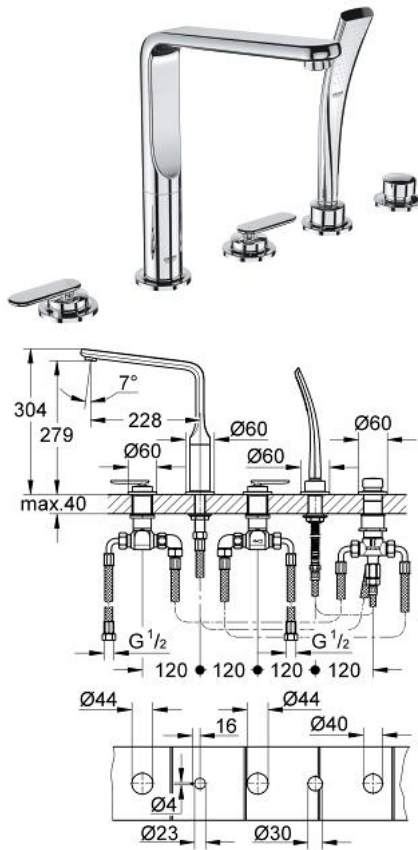

19 362 000 VERIS ΣΥΝΔΥΑΣΜΟΣ 5 ΟΠΩΝ ΜΠΑΝΙΟΥ

ΠΕΡΙΓΡΑΦΗ ΠΡΟΪΟΝΤΟΣ

- Χρώμα: chrome
- Φινίρισμα GROHE LongLife
- αποτελούμενο από :
 - κεραμική κεφαλή 1/2", 90°
 - προ συναρμολογημένο ρουξούνι
 - εκροή λουτρού με ρουξούνι
 - διανεμητής μπάνιο / ντους
 - Veris Stick hand shower 27 184
 - μεταλλικό σπιράλ ντους 2000 mm
 - mounting plate
 - εύκαμπτοι σωλήνες σύνδεσης
 - σύνδεση για σπιράλ ντους
 - προστασία κατά της ανάστροφης ροής
- can be used with 29 037
- ελάχιστη προτεινόμενη πίεση 1.0 bar

19 362 000 VERIS ΣΥΝΔΥΑΣΜΟΣ 5 ΟΨΩΝ ΜΠΑΪΝΙΟΥ

ΑΝΤΑΛΛΑΚΤΙΚΑ , Αυγούστου 2008 – τώρα

- 1: Λαβή (Αριθμός ανταλλακτικού 48015000)
- 2: Λαβή (Αριθμός ανταλλακτικού 48016000)
- 3: Κεραμικός μηχανισμός 3/4" (Αριθμός ανταλλακτικού 45887000)
- 4: Κεραμικός μηχανισμός 3/4" (Αριθμός ανταλλακτικού 45888000)
- 5: Εδρα βαλβίδας 3/4" (Αριθμός ανταλλακτικού 45345000)
- 6: Βιδωτή σύνδεση άξονα (Αριθμός ανταλλακτικού 45444000)
- 7: Σπιράλ σύνδεσης (Αριθμός ανταλλακτικού 48018000)
- 8: Σωληνωτό ρουξούνι 3/4" (Αριθμός ανταλλακτικού 13250000)
- 8.1: Σετ βιδών (Αριθμός ανταλλακτικού 46670000)
- 8.2: Δακτύλιος καλύμματος (Αριθμός ανταλλακτικού 01285000)
- 8.3: Φίλτρο ροής (Αριθμός ανταλλακτικού 13922000)
- 9: Σπιράλ σύνδεσης (Αριθμός ανταλλακτικού 48019000)
- 10: Ρακόρ-Εδρα 1/2" (Αριθμός ανταλλακτικού 45044000)
- 11: Φίλτρο ακαθαρσιών (Αριθμός ανταλλακτικού 0700200M)
- 12: Κωνικό παξιμάδι (Αριθμός ανταλλακτικού 08864000)
- 13: Κεφαλή Διανομέα (Αριθμός ανταλλακτικού 45997000)
- 14: Διανομέας (Αριθμός ανταλλακτικού 45443000)
- 14.1: O-Ρινγκ Ø6 x Ø2 (Αριθμός ανταλλακτικού 0128300M)
- 14.2: O-ρινγκ (Αριθμός ανταλλακτικού 0120500M)
- 15: Βαλβίδα αντεπιστροφής (Αριθμός ανταλλακτικού 08565000)
- 16: Σπιράλ σύνδεσης (Αριθμός ανταλλακτικού 07300000)
- 17: Μεταλλικό σπιράλ ντους (Αριθμός ανταλλακτικού 28146000)
- 18: Ελατήριο επαναφοράς (Αριθμός ανταλλακτικού 00869000)