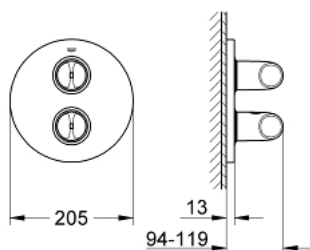

ΠΕΡΙΓΡΑΦΗ ΠΡΟΪΟΝΤΟΣ

- Χρώμα: chrome
- σετ τελικής εγκατάστασης για
- 35 500 000
- χωρίς εντοιχιζόμενο σετ εγκατάστασης
- Φινίρισμα GROHE LongLife
- GROHE SafeStop Plus - optional temperature limiter at 43°C included
- Aquadimmer με πολλαπλές λειτουργίες
- διακόπτης και ρυθμιστής ροής
- diverter for 2 outlets
- GROHE FastFixation
- μεταλλική ροζέττα
- μεταλλικές λαβές