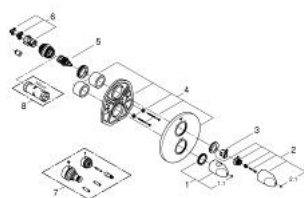

19 364 000 VERIS SAFETY MIXER WITH INTEGRATED 2-WAY DIVERTER

ΑΝΤΑΛΛΑΚΤΙΚΑ , Απριλίου 2014 – τώρα

1: Λαβή κλίμακας (Automatic 2000) (Αριθμός ανταλλακτικού 47729000)

1.1: Καπάκι (Αριθμός ανταλλακτικού 4781800M)

2: Shut-off handle Aquadimmer (Αριθμός ανταλλακτικού 47814000)

2.1: Καπάκι (Αριθμός ανταλλακτικού 4781800M)

3: Δακτύλιος τερματισμού (Αριθμός ανταλλακτικού 10089000)

4: Ροζέτα (Αριθμός ανταλλακτικού 47816000)

5: Ροοστάτης ροής νερού (Αριθμός ανταλλακτικού 47364000)

6: Αντάπτορας (Αριθμός ανταλλακτικού 12701000)

7: Σετ Προέκτασης 27.5mm (Αριθμός ανταλλακτικού 47781000)*

8: Κλειδί (Αριθμός ανταλλακτικού 19332000)*

* Προαιρετικά εξαρτήματα