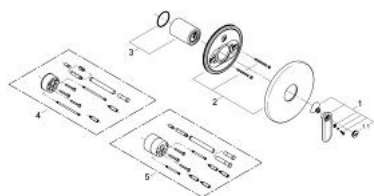

19 367 000 VERIS ΜΙΚΤΗΣ ΝΤΟΥΣΙΕΡΑΣ ΜΕ ΈΝΑ ΜΟΧΛΌ ΧΕΙΡΙΣΜΌΥ

ΑΝΤΑΛΛΑΚΤΙΚΑ , Ιουνίου 2010 – τώρα

1: Λαβή (Αριθμός ανταλλακτικού 46667000)

1.1: Καπάκι (Αριθμός ανταλλακτικού 46672000)

2: Ροζέτα (Αριθμός ανταλλακτικού 46587000)

3: Κάλυμμα/ τάπα (Αριθμός ανταλλακτικού 46668000)

4: Σετ Προέκτασης (Αριθμός ανταλλακτικού 46191000)*

5: Σετ Προέκτασης (Αριθμός ανταλλακτικού 46343000)*

* Προαιρετικά εξαρτήματα