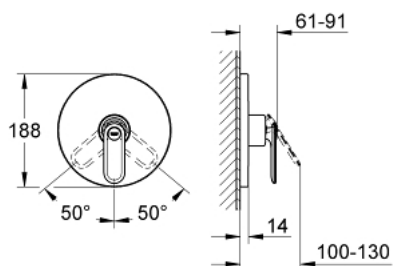

### ΠΕΡΙΓΡΑΦΗ ΠΡΌΙΟΝΤΟΣ

- Χρώμα: chrome
- σετ τελικής εγκατάστασης για
- 33 964 000
- χωρίς εντοιχιζόμενο σετ εγκατάστασης
- Φινίρισμα GROHE LongLife
- ροζέτα και στεγανοποίηση άξονα
- μεταλλική ροζέττα
- covered coupling