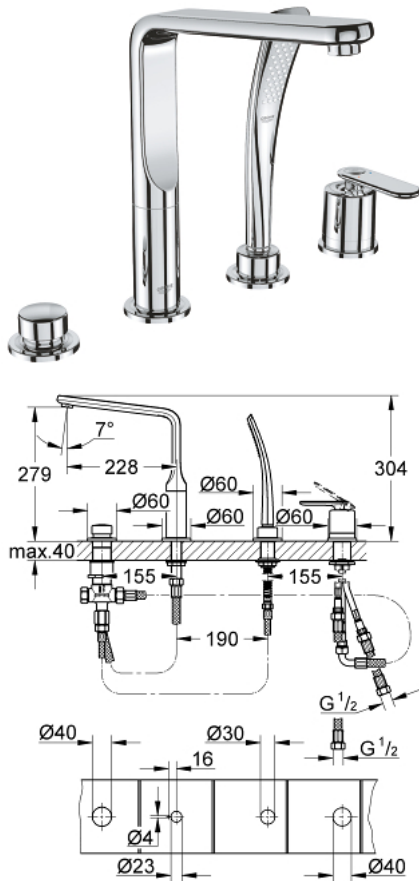

19 373 000 VERIS ΣΥΝΔΥΑΣΜΟΣ 4 ΟΠΩΝ ΜΟΝΗΣ ΛΑΒΗΣ ΜΠΑΝΙΟΥ

ΠΕΡΙΓΡΑΦΗ ΠΡΟΪΟΝΤΟΣ

- Χρώμα: chrome
- 46 mm κεραμικός μηχανισμός
- Φινίρισμα GROHE LongLife
- αποτελούμενο από :
 - προ συναρμολογημένο ρουξούνι
 - στοιχείο λειτουργίας μονού μοχλού
 - εκροή λουτρού με ρουξούνι
 - διανεμητής μπάνιο / ντους
 - Veris Stick hand shower 27 184
 - μεταλλικό σπιράλ ντους 2000 mm
 - mounting plate
 - εύκαμπτοι σωλήνες σύνδεσης
 - σύνδεση για σπιράλ ντους
 - προστασία κατά της ανάστροφης ροής
 - ελάχιστη προτεινόμενη πίεση 1.0 bar

19 373 000 VERIS ΣΥΝΔΥΑΣΜΟΣ 4 ΟΨΩΝ ΜΟΝΗΣ ΛΑΒΗΣ ΜΠΆΝΙΟΥ

ΑΝΤΑΛΛΑΚΤΙΚΑ , Οκτωβρίου 2008 – τώρα

- 1: Λαβή (Αριθμός ανταλλακτικού 46667000)
- 1.1: Καπάκι (Αριθμός ανταλλακτικού 46672000)
- 2: Κάλυμμα/ τάπα (Αριθμός ανταλλακτικού 46666000)
- 3: Κάλυμμα/ τάπα (Αριθμός ανταλλακτικού 46665000)
- 4: Μηχανισμός (Αριθμός ανταλλακτικού 46048000)
- 5: Αντίθετη βιδωτή σύνδεση M36 x 1,5 (Αριθμός ανταλλακτικού 45164000)
- 6: Σπιράλ σύνδεσης (Αριθμός ανταλλακτικού 07227000)
- 7: Φίλτρο ακαθαρσιών (Αριθμός ανταλλακτικού 0700200M)
- 8: Κωνικό παξιμάδι (Αριθμός ανταλλακτικού 08864000)
- 9: Κεφαλή Διανομέα (Αριθμός ανταλλακτικού 45997000)
- 10: Διανομέας (Αριθμός ανταλλακτικού 45443000)
- 10.1: Ο-Ρινγκ $\varnothing 6 \times \varnothing 2$ (Αριθμός ανταλλακτικού 0128300M)
- 10.2: Ο-ρινγκ (Αριθμός ανταλλακτικού 0120500M)
- 11: Βιδωτή σύνδεση άξονα (Αριθμός ανταλλακτικού 45444000)
- 12: Βαλβίδα αντεπιστροφής (Αριθμός ανταλλακτικού 08565000)
- 13: Σπιράλ σύνδεσης (Αριθμός ανταλλακτικού 07300000)
- 14: Σωληνωτό ρουξούνι 3/4" (Αριθμός ανταλλακτικού 13250000)
- 14.1: Σετ βιδών (Αριθμός ανταλλακτικού 46670000)
- 14.2: Δακτύλιος καλύμματος (Αριθμός ανταλλακτικού 0128500M)
- 14.3: Φίλτρο ροής (Αριθμός ανταλλακτικού 13922000)
- 15: Σπιράλ σύνδεσης (Αριθμός ανταλλακτικού 48018000)
- 16: Σπιράλ σύνδεσης (Αριθμός ανταλλακτικού 48017000)
- 16: Μεταλλικό σπιράλ ντους (Αριθμός ανταλλακτικού 28146000)
- 17: Ελατήριο επαναφοράς (Αριθμός ανταλλακτικού 00869000)