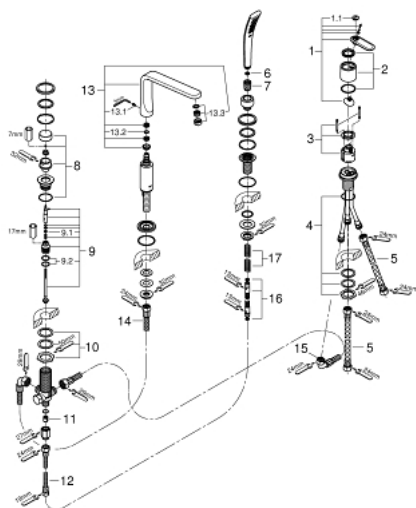

19 373 000 VERIS ΣΥΝΔΥΑΣΜΟΣ 4 ΟΠΩΝ ΜΟΝΗΣ ΛΑΒΗΣ ΜΠΑΝΙΟΥ

ΠΕΡΙΓΡΑΦΗ ΠΡΟΪΟΝΤΟΣ

- Χρώμα: chrome
- 46 mm κεραμικός μηχανισμός
- Φινίρισμα GROHE LongLife
- αποτελούμενο από :
 - προ συναρμολογημένο ρουξούνι
 - στοιχείο λειτουργίας μονού μοχλού
 - εκροή λουτρού με ρουξούνι
 - διανεμητής μπάνιο / ντους
 - Veris Stick hand shower 27 184
 - μεταλλικό σπιράλ ντους 2000 mm
 - mounting plate
 - εύκαμπτοι σωλήνες σύνδεσης
 - σύνδεση για σπιράλ ντους
 - προστασία κατά της ανάστροφης ροής
 - ελάχιστη προτεινόμενη πίεση 1.0 bar

19 373 000 VERIS ΣΥΝΔΥΑΣΜΟΣ 4 ΟΨΩΝ ΜΟΝΗΣ ΛΑΒΗΣ ΜΠΆΝΙΟΥ

ΑΝΤΑΛΛΑΚΤΙΚΑ , Οκτωβρίου 2008 – τώρα

- 1: Λαβή (Αριθμός ανταλλακτικού 46667000)
- 1.1: Καπάκι (Αριθμός ανταλλακτικού 46672000)
- 2: Κάλυμμα/ τάπα (Αριθμός ανταλλακτικού 46666000)
- 3: Κάλυμμα/ τάπα (Αριθμός ανταλλακτικού 46665000)
- 4: Μηχανισμός (Αριθμός ανταλλακτικού 46048000)
- 5: Αντίθετη βιδωτή σύνδεση M36 x 1,5 (Αριθμός ανταλλακτικού 45164000)
- 6: Σπιράλ σύνδεσης (Αριθμός ανταλλακτικού 07227000)
- 7: Φίλτρο ακαθαρσιών (Αριθμός ανταλλακτικού 0700200M)
- 8: Κωνικό παξιμάδι (Αριθμός ανταλλακτικού 08864000)
- 9: Κεφαλή Διανομέα (Αριθμός ανταλλακτικού 45997000)
- 10: Διανομέας (Αριθμός ανταλλακτικού 45443000)
- 10.1: Ο-Ρινγκ $\varnothing 6 \times \varnothing 2$ (Αριθμός ανταλλακτικού 0128300M)
- 10.2: Ο-ρινγκ (Αριθμός ανταλλακτικού 0120500M)
- 11: Βιδωτή σύνδεση άξονα (Αριθμός ανταλλακτικού 45444000)
- 12: Βαλβίδα αντεπιστροφής (Αριθμός ανταλλακτικού 08565000)
- 13: Σπιράλ σύνδεσης (Αριθμός ανταλλακτικού 07300000)
- 14: Σωληνωτό ρουξούνι 3/4" (Αριθμός ανταλλακτικού 13250000)
- 14.1: Σετ βιδών (Αριθμός ανταλλακτικού 46670000)
- 14.2: Δακτύλιος καλύμματος (Αριθμός ανταλλακτικού 0128500M)
- 14.3: Φίλτρο ροής (Αριθμός ανταλλακτικού 13922000)
- 15: Σπιράλ σύνδεσης (Αριθμός ανταλλακτικού 48018000)
- 16: Σπιράλ σύνδεσης (Αριθμός ανταλλακτικού 48017000)
- 16: Μεταλλικό σπιράλ ντους (Αριθμός ανταλλακτικού 28146000)
- 17: Ελατήριο επαναφοράς (Αριθμός ανταλλακτικού 00869000)