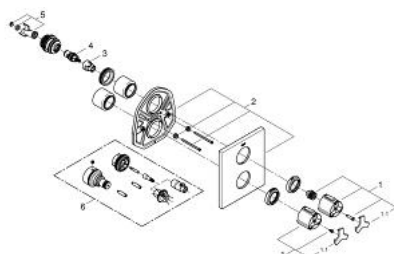

19 380 000 ALLURE ΜΙΚΤΗΣ ΝΤΟΥΣΙΕΡΑΣ ΜΕ ΘΕΡΜΟΣΤΑΤΗ

ΠΕΡΙΓΡΑΦΗ ΠΡΟΪΟΝΤΟΣ

- Χρώμα: chrome
- σετ τελικής εγκατάστασης για
- GROHE Rapido T 35 500 000/35 050 000
- Φινίρισμα GROHE LongLife
- λαβή κλίμακας θερμοκρασίας με GROHE SafeStop διακόπτη ασφαλείας στους 38 ° C
- GROHE SafeStop Plus - optional temperature limiter at 43°C included
- Χειρολαβή όγκου με GROHE EcoButton (κουμπί οικονομίας με ατομικά ρυθμιζόμενο στοπ ροής οικονομίας)
- ροζέτα και στεγανοποίηση άξονα
- μεταλλικές λαβές
- μεταλλική ροζέττα
- καλυμμένη στερέωση
- Carbodur κεραμική κεφαλή 1/2" , 180 °
- χωρίς εντοιχιζόμενο σετ εγκατάστασης

19 380 000 ALLURE ΜΙΚΤΗΣ ΝΤΟΥΣΙΕΡΑΣ ΜΕ ΘΕΡΜΟΣΤΑΤΗ

ΑΝΤΑΛΛΑΚΤΙΚΑ , Μαρτίου 2016 – τώρα

1: Μοχλός επιλογής θερμοκρασίας Neotherm (Αριθμός ανταλλακτικού 47786000)

1.1: Καπάκι (Αριθμός ανταλλακτικού 0635600M)