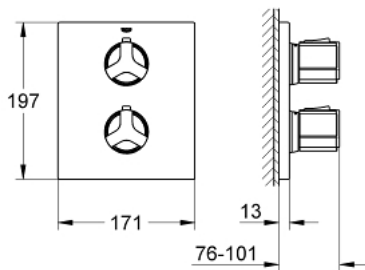

19 380 000 ALLURE ΜΙΚΤΗΣ ΝΤΟΥΣΙΕΡΑΣ ΜΕ ΘΕΡΜΟΣΤΑΤΗ

ΑΝΤΑΛΛΑΚΤΙΚΑ , Μαρτίου 2016 – τώρα

1: Μοχλός επιλογής θερμοκρασίας Neotherm (Αριθμός ανταλλακτικού 47786000)

1.1: Καπάκι (Αριθμός ανταλλακτικού 0635600M)