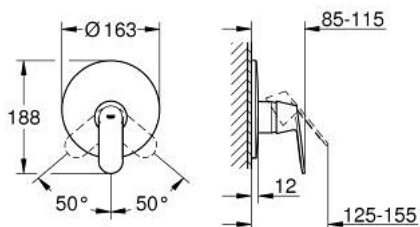

### ΠΕΡΙΓΡΑΦΗ ΠΡΟΪΟΝΤΟΣ

- Χρώμα: chrome
- trim set for use with rough-in box 33 963 001, 33 964 001, 33 965 001
- χωρίς εντοιχιζόμενο σετ εγκατάστασης
- μεταλλική λαβή
- Φινίρισμα GROHE LongLife
- ροζέτα και στεγανοποίηση άξονα
- ροζέτα τοίχου
- καλυμμένη στερέωση