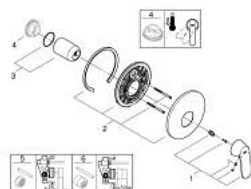

19 383 000 EUROSMART COSMOPOLITAN ΜΙΚΤΗΣ ΝΤΟΥΣΙΕΡΑΣ ΜΕ ΈΝΑ ΜΟΧΛΌ ΧΕΙΡΙΣΜΌΥ

ΑΝΤΑΛΛΑΚΤΙΚΑ , Νοεμβρίου 2015 – τώρα

1: Λαβή (Αριθμός ανταλλακτικού 46682000)

2: Ροζέτα (Αριθμός ανταλλακτικού 46904000)

3: Κάλυμμα/ τάπα (Αριθμός ανταλλακτικού 02693000)

4: Περιοριστής θερμοκρασίας (Αριθμός ανταλλακτικού 46308000)*

5: Σετ Προέκτασης (Αριθμός ανταλλακτικού 46191000)*

6: Σετ Προέκτασης (Αριθμός ανταλλακτικού 46343000)*

* Προαιρετικά εξαρτήματα