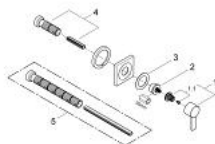

19 384 000 ALLURE ΔΙΑΚΟΠΤΗΣ ΕΝΤΟΙΧΙΣΜΟΥ, ΕΞΩΤΕΡΙΚΟ ΜΕΡΟΣ

ΠΕΡΙΓΡΑΦΗ ΠΡΟΪΟΝΤΟΣ

- Χρώμα: chrome
- with lever handle
- σετ τελικής εγκατάστασης για
- concealed stop valve (29 032 000)
- GROHE Rapido C 35 028 000
- installation depth infinitely adjustable 43 - 91 mm
- μεταλλική ροζέττα
- χωρίς εντοιχιζόμενο σετ εγκατάστασης
- Φινίρισμα GROHE LongLife

19 384 000 ALLURE ΔΙΑΚΟΠΤΗΣ ΕΝΤΟΙΧΙΣΜΟΥ, ΕΞΩΤΕΡΙΚΟ ΜΕΡΟΣ

ΑΝΤΑΛΛΑΚΤΙΚΑ , Σεπτεμβρίου 2009 – τώρα

1: Λαβή (Αριθμός ανταλλακτικού 48043000)

1.1: Κιτ σύνδεσης λαβής αντικατάστασης (Αριθμός ανταλλακτικού 45186000)

1.1.1: Ο-Ριנגκ Ø18,2 x Ø1,7 (Αριθμός ανταλλακτικού 0392400M)

2: Προέκταση άξονα (Αριθμός ανταλλακτικού 48044000)

3: Δακτύλιος καλύμματος (Αριθμός ανταλλακτικού 48046000)

4: Σετ Προέκτασης 80mm (Αριθμός ανταλλακτικού 45202000)

5: Σετ Προέκτασης 200mm (Αριθμός ανταλλακτικού 45203000)*

* Προαιρετικά εξαρτήματα