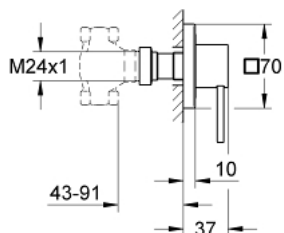

19 384 000 ALLURE ΔΙΑΚΟΠΤΗΣ ΕΝΤΟΙΧΙΣΜΟΥ, ΕΞΩΤΕΡΙΚΟ ΜΕΡΟΣ

ΠΕΡΙΓΡΑΦΗ ΠΡΟΪΟΝΤΟΣ

- Χρώμα: chrome
- with lever handle
- σετ τελικής εγκατάστασης για
- concealed stop valve (29 032 000)
- GROHE Rapido C 35 028 000
- installation depth infinitely adjustable 43 - 91 mm
- μεταλλική ροζέττα
- χωρίς εντοιχιζόμενο σετ εγκατάστασης
- Φινίρισμα GROHE LongLife

19 384 000 ALLURE ΔΙΑΚΟΠΤΗΣ ΕΝΤΟΙΧΙΣΜΟΥ, ΕΞΩΤΕΡΙΚΟ ΜΕΡΟΣ

ΑΝΤΑΛΛΑΚΤΙΚΑ , Σεπτεμβρίου 2009 – τώρα

1: Λαβή (Αριθμός ανταλλακτικού 48043000)

1.1: Κιτ σύνδεσης λαβής αντικατάστασης (Αριθμός ανταλλακτικού 45186000)

1.1.1: Ο-Ριנגκ Ø18,2 x Ø1,7 (Αριθμός ανταλλακτικού 0392400M)

2: Προέκταση άξονα (Αριθμός ανταλλακτικού 48044000)

3: Δακτύλιος καλύμματος (Αριθμός ανταλλακτικού 48046000)

4: Σετ Προέκτασης 80mm (Αριθμός ανταλλακτικού 45202000)

5: Σετ Προέκτασης 200mm (Αριθμός ανταλλακτικού 45203000)*

* Προαιρετικά εξαρτήματα