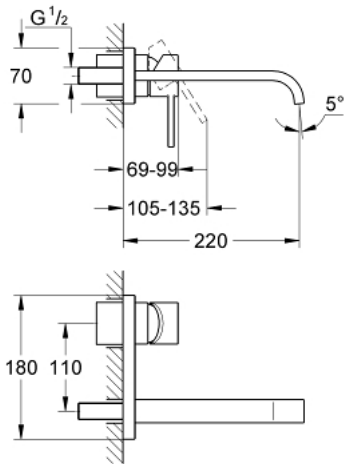

19 386 000 ALLURE ΜΠΑΤΑΡΙΑ ΝΙΠΤΗΡΑ Δ'ΥΟ ΟΓΩΝ 1/2" ΜΕΓΕΘΟΣ Μ

ΠΕΡΙΓΡΑΦΗ ΠΡΟΪΟΝΤΟΣ

- Χρώμα: chrome
- επίτοιχη
- χωρίς εντοιχιζόμενο σετ εγκατάστασης
- σετ τελικής εγκατάστασης για
- 33 769 000
- με μεταλλική πλάκα
- Φινίρισμα GROHE LongLife
- ρυθμιστής ροής 8l/min
- ρουξούνι με φίλτρο
- κεντρική απόσταση 110 χιλ
- προβολή 220 mm
- ελάχιστη προτεινόμενη πίεση 1.0 bar

19 386 000 ALLURE ΜΠΑΤΑΡΙΑ ΝΙΠΤΗΡΑ ΔΎΟ ΟΨΩΝ 1/2" ΜΕΓΕΘΟΣ Μ

ΑΝΤΑΛΛΑΚΤΙΚΑ , Μαρτίου 2013 – τώρα

- 1: Λαβή (Αριθμός ανταλλακτικού 46609000)
- 2: Κάλυμμα/ τάπα (Αριθμός ανταλλακτικού 09038000)
- 3: Φίλτρο ροής (Αριθμός ανταλλακτικού 13220000)
- 4: Περιοριστής ροής (Αριθμός ανταλλακτικού 46324000)
- 5: Περιοριστής θερμοκρασίας (Αριθμός ανταλλακτικού 46375000)*
- 6: Σετ Προέκτασης (Αριθμός ανταλλακτικού 46191000)*