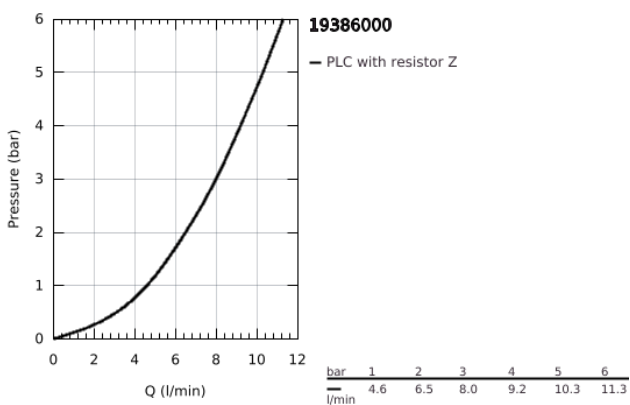

19 386 000 ALLURE ΜΠΑΤΑΡΙΑ ΝΙΠΤΗΡΑ Δ'ΥΟ ΟΓΩΝ 1/2" ΜΕΓΕΘΟΣ Μ

ΠΕΡΙΓΡΑΦΗ ΠΡΟΪΟΝΤΟΣ

- Χρώμα: chrome
- επίτοιχη
- χωρίς εντοιχιζόμενο σετ εγκατάστασης
- σετ τελικής εγκατάστασης για
- 33 769 000
- με μεταλλική πλάκα
- Φινίρισμα GROHE LongLife
- ρυθμιστής ροής 8l/min
- ρουξούνι με φίλτρο
- κεντρική απόσταση 110 χιλ
- προβολή 220 mm
- ελάχιστη προτεινόμενη πίεση 1.0 bar

19 386 000 ALLURE ΜΠΑΤΑΡΙΑ ΝΙΠΤΗΡΑ ΔΎΟ ΟΨΩΝ 1/2" ΜΕΓΕΘΟΣ Μ

ΑΝΤΑΛΛΑΚΤΙΚΑ , Μαρτίου 2013 – τώρα

- 1: Λαβή (Αριθμός ανταλλακτικού 46609000)
- 2: Κάλυμμα/ τάπα (Αριθμός ανταλλακτικού 09038000)
- 3: Φίλτρο ροής (Αριθμός ανταλλακτικού 13220000)
- 4: Περιοριστής ροής (Αριθμός ανταλλακτικού 46324000)
- 5: Περιοριστής θερμοκρασίας (Αριθμός ανταλλακτικού 46375000)*
- 6: Σετ Προέκτασης (Αριθμός ανταλλακτικού 46191000)*