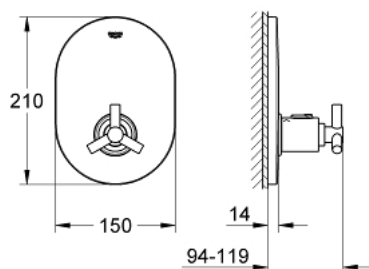

### ΠΕΡΙΓΡΑΦΗ ΠΡΟΪΟΝΤΟΣ

- Χρώμα: chrome
- σετ τελικής εγκατάστασης για
- 35 500 000
- χωρίς εντοιχιζόμενο σετ εγκατάστασης
- Φινίρισμα GROHE LongLife
- διακόπτης ασφαλείας σε 38° C
- ροζέτα και στεγανοποίηση άξονα
- ροζέτα τοίχου
- καλυμμένη στερέωση
- με λαβή Ypsilon

2: Λαβή κλίμακας με μοχλό (Αριθμός ανταλλακτικού 06676000)

3: Σετ Προέκτασης 27.5mm (Αριθμός ανταλλακτικού 47780000)\*

\* Προαιρετικά εξαρτήματα