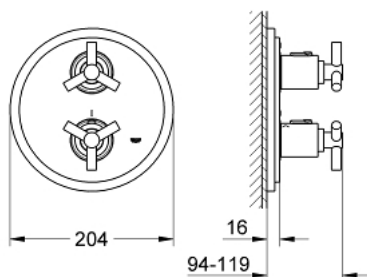

19 394 000 ΑΤΡΙΟ ΜΙΚΤΗΣ ΝΤΟΥΣΙΕΡΑΣ ΜΕ ΘΕΡΜΟΣΤΑΤΗ

ΠΕΡΙΓΡΑΦΗ ΠΡΟΪΟΝΤΟΣ

- Χρώμα: chrome
- σετ τελικής εγκατάστασης για
- GROHE Rapido T 35 500 000/35 050 000
- χωρίς εντοιχιζόμενο σετ εγκατάστασης
- Φινίρισμα GROHE LongLife
- διακόπτης ασφαλείας σε 38° C
- Χειρολαβή όγκου με GROHE EcoButton (κουμπί οικονομίας με ατομικά ρυθμιζόμενο στοπ ροής οικονομίας)
- CarboDur κεραμική κεφαλή 1/2", 180°
- ροζέτα και στεγανοποίηση άξονα
- ροζέτα τοίχου
- καλυμμένη σπινθηροποίηση
- με λαβή Ypsilon

19 394 000 ΑΤΡΙΟ ΜΙΚΤΗΣ ΝΤΟΥΣΙΕΡΑΣ ΜΕ ΘΕΡΜΟΣΤΑΤΗ

ΑΝΤΑΛΛΑΚΤΙΚΑ , Απριλίου 2014 – τώρα

- 1: Λαβή Ατρίο Υpsilon (Αριθμός ανταλλακτικού 47289000)
 - 1.1: Ενθεμα ασφάλισης (Αριθμός ανταλλακτικού 08943000)
 - 2: Λαβή κλίμακας με μοχλό (Αριθμός ανταλλακτικού 06676000)
 - 3: Λαβή διακοπής λειτουργίας (Αριθμός ανταλλακτικού 47311000)
 - 4: Ροζέτα (Αριθμός ανταλλακτικού 47326000)
 - 5: Κεραμικός μηχανισμός 1/2" (Αριθμός ανταλλακτικού 45346000)
 - 5.1: Ο-Ρινγκ Ø18,2 x Ø1,7 (Αριθμός ανταλλακτικού 0392400M)
 - 6: Αντάπτορας (Αριθμός ανταλλακτικού 12702000)
 - 7: Σετ Προέκτασης 27.5mm (Αριθμός ανταλλακτικού 47780000)*
- * Προαιρετικά εξαρτήματα