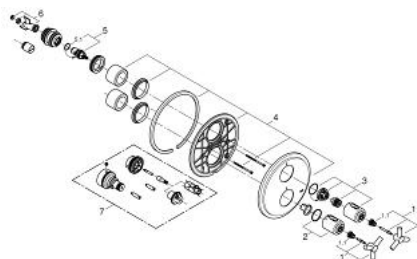

19 394 000 ΑΤΡΙΟ ΜΙΚΤΗΣ ΝΤΟΥΣΙΕΡΑΣ ΜΕ ΘΕΡΜΟΣΤΑΤΗ

ΠΕΡΙΓΡΑΦΗ ΠΡΟΪΟΝΤΟΣ

- Χρώμα: chrome
- σετ τελικής εγκατάστασης για
- GROHE Rapido T 35 500 000/35 050 000
- χωρίς εντοιχιζόμενο σετ εγκατάστασης
- Φινίρισμα GROHE LongLife
- διακόπτης ασφαλείας σε 38° C
- Χειρολαβή όγκου με GROHE EcoButton (κουμπί οικονομίας με ατομικά ρυθμιζόμενο στοπ ροής οικονομίας)
- CarboDur κεραμική κεφαλή 1/2", 180°
- ροζέτα και στεγανοποίηση άξονα
- ροζέτα τοίχου
- καλυμμένη σπινθηροποίηση
- με λαβή Ypsilon

19 394 000 ΑΤΡΙΟ ΜΙΚΤΗΣ ΝΤΟΥΣΙΕΡΑΣ ΜΕ ΘΕΡΜΟΣΤΑΤΗ

ΑΝΤΑΛΛΑΚΤΙΚΑ , Απριλίου 2014 – τώρα

- 1: Λαβή Ατρίο Υpsilon (Αριθμός ανταλλακτικού 47289000)
 - 1.1: Ενθεμα ασφάλισης (Αριθμός ανταλλακτικού 08943000)
 - 2: Λαβή κλίμακας με μοχλό (Αριθμός ανταλλακτικού 06676000)
 - 3: Λαβή διακοπής λειτουργίας (Αριθμός ανταλλακτικού 47311000)
 - 4: Ροζέτα (Αριθμός ανταλλακτικού 47326000)
 - 5: Κεραμικός μηχανισμός 1/2" (Αριθμός ανταλλακτικού 45346000)
 - 5.1: Ο-Ρινγκ Ø18,2 x Ø1,7 (Αριθμός ανταλλακτικού 0392400M)
 - 6: Αντάπτορας (Αριθμός ανταλλακτικού 12702000)
 - 7: Σετ Προέκτασης 27.5mm (Αριθμός ανταλλακτικού 47780000)*
- * Προαιρετικά εξαρτήματα