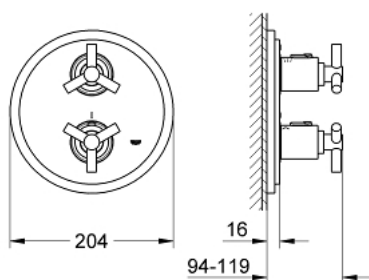

19 395 000 ATRIO SAFETY MIXER WITH INTEGRATED 2-WAY DIVERTER

ΠΕΡΙΓΡΑΦΗ ΠΡΟΪΟΝΤΟΣ

- Χρώμα: chrome
- σετ τελικής εγκατάστασης για
- 35 500 000
- χωρίς εντοιχιζόμενο σετ εγκατάστασης
- Φινίρισμα GROHE LongLife
- διακόπτης ασφαλείας σε 38° C
- Aquadimmer με πολλαπλές λειτουργίες
- διακόπτης και ρυθμιστής ροής
- diverter for 2 outlets
- ροζέτα και στεγανοποίηση άξονα
- ροζέτα τοίχου
- καλυμμένη σπινθηροποίηση
- με λαβή Υpsilon

19 395 000 ATRIO SAFETY MIXER WITH INTEGRATED 2-WAY DIVERTER

ΑΝΤΑΛΛΑΚΤΙΚΑ , Απριλίου 2014 – τώρα

- 1: Λαβή Atrio Ypsilon (Αριθμός ανταλλακτικού 47289000)
 - 1.1: Ενθεμα ασφάλισης (Αριθμός ανταλλακτικού 08943000)
 - 2: Λαβή κλίμακας με μοχλό (Αριθμός ανταλλακτικού 06676000)
 - 3: Λαβή διακοπής λειτουργίας (Αριθμός ανταλλακτικού 06654000)
 - 4: Ροζέτα (Αριθμός ανταλλακτικού 47326000)
 - 5: Ροοστάτης ροής νερού (Αριθμός ανταλλακτικού 47364000)
 - 6: Αντάπτορας (Αριθμός ανταλλακτικού 12701000)
 - 7: Κλειδί (Αριθμός ανταλλακτικού 19332000)*
 - 8: Σετ Προέκτασης 27.5mm (Αριθμός ανταλλακτικού 47781000)*
- * Προαιρετικά εξαρτήματα