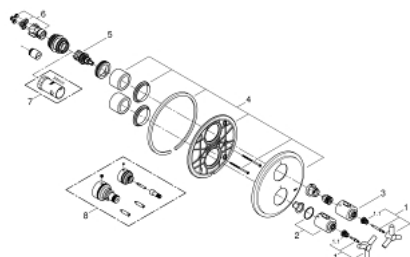

19 395 000 ATRIO SAFETY MIXER WITH INTEGRATED 2-WAY DIVERTER

ΠΕΡΙΓΡΑΦΗ ΠΡΟΪΟΝΤΟΣ

- Χρώμα: chrome
- σετ τελικής εγκατάστασης για
- 35 500 000
- χωρίς εντοιχιζόμενο σετ εγκατάστασης
- Φινίρισμα GROHE LongLife
- διακόπτης ασφαλείας σε 38° C
- Aquadimmer με πολλαπλές λειτουργίες
- διακόπτης και ρυθμιστής ροής
- diverter for 2 outlets
- ροζέτα και στεγανοποίηση άξονα
- ροζέτα τοίχου
- καλυμμένη σπινθηροποίηση
- με λαβή Υpsilon

19 395 000 ATRIO SAFETY MIXER WITH INTEGRATED 2-WAY DIVERTER

ΑΝΤΑΛΛΑΚΤΙΚΑ , Απριλίου 2014 – τώρα

- 1: Λαβή Atrio Ypsilon (Αριθμός ανταλλακτικού 47289000)
 - 1.1: Ενθεμα ασφάλισης (Αριθμός ανταλλακτικού 08943000)
 - 2: Λαβή κλίμακας με μοχλό (Αριθμός ανταλλακτικού 06676000)
 - 3: Λαβή διακοπής λειτουργίας (Αριθμός ανταλλακτικού 06654000)
 - 4: Ροζέτα (Αριθμός ανταλλακτικού 47326000)
 - 5: Ροοστάτης ροής νερού (Αριθμός ανταλλακτικού 47364000)
 - 6: Αντάπτορας (Αριθμός ανταλλακτικού 12701000)
 - 7: Κλειδί (Αριθμός ανταλλακτικού 19332000)*
 - 8: Σετ Προέκτασης 27.5mm (Αριθμός ανταλλακτικού 47781000)*
- * Προαιρετικά εξαρτήματα