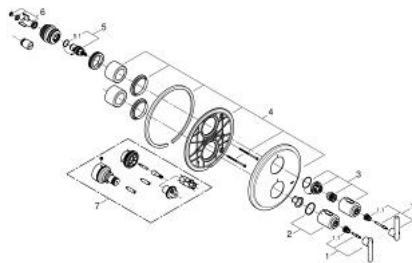

19 398 000 ΑΤΡΙΟ ΜΙΚΤΗΣ ΝΤΟΥΣΙΕΡΑΣ ΜΕ ΘΕΡΜΟΣΤΑΤΗ

ΠΕΡΙΓΡΑΦΗ ΠΡΟΪΟΝΤΟΣ

- Χρώμα: chrome
- σετ τελικής εγκατάστασης για
- GROHE Rapido T 35 500 000/35 050 000
- χωρίς εντοιχισμένο σετ εγκατάστασης
- Φινίρισμα GROHE LongLife
- διακόπτης ασφαλείας σε 38° C
- Χειρολαβή όγκου με GROHE EcoButton (κουμπί οικονομίας με ατομικά ρυθμιζόμενο στοπ ροής οικονομίας)
- CarboDur κεραμική κεφαλή 1/2", 180 °
- ροζέτα και στεγανοποίηση άξονα
- ροζέτα τοίχου
- καλυμμένη στερέωση
- με λαβή Jota

19 398 000 ΑΤΡΙΟ ΜΙΚΤΗΣ ΝΤΟΥΣΙΕΡΑΣ ΜΕ ΘΕΡΜΟΣΤΑΤΗ

ΑΝΤΑΛΛΑΚΤΙΚΑ , Απριλίου 2014 – τώρα

- 1: Λαβή Jota (Αριθμός ανταλλακτικού 47324000)
- 1.1: Ενθεμα ασφάλισης (Αριθμός ανταλλακτικού 08943000)
- 2: Λαβή κλίμακας με μοχλό (Αριθμός ανταλλακτικού 06676000)
- 3: Λαβή διακοπής λειτουργίας (Αριθμός ανταλλακτικού 47311000)
- 4: Ροζέτα (Αριθμός ανταλλακτικού 47326000)
- 5: Κεραμικός μηχανισμός 1/2" (Αριθμός ανταλλακτικού 45882000)
- 5.1: Ο-Ρινγκ $\varnothing 18,2 \times \varnothing 1,7$ (Αριθμός ανταλλακτικού 0392400M)
- 6: Αντάπτορας (Αριθμός ανταλλακτικού 12702000)
- 7: Σετ Προέκτασης 27.5mm (Αριθμός ανταλλακτικού 47780000)*