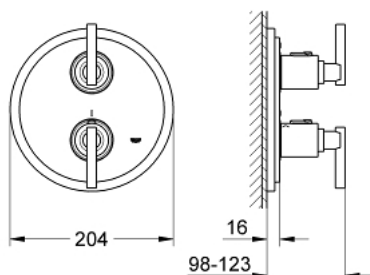

19 398 000 ΑΤΡΙΟ ΜΙΚΤΗΣ ΝΤΟΥΣΙΕΡΑΣ ΜΕ ΘΕΡΜΟΣΤΑΤΗ

ΠΕΡΙΓΡΑΦΗ ΠΡΟΪΟΝΤΟΣ

- Χρώμα: chrome
- σετ τελικής εγκατάστασης για
- GROHE Rapido T 35 500 000/35 050 000
- χωρίς εντοιχισμένο σετ εγκατάστασης
- Φινίρισμα GROHE LongLife
- διακόπτης ασφαλείας σε 38° C
- Χειρολαβή όγκου με GROHE EcoButton (κουμπί οικονομίας με ατομικά ρυθμιζόμενο στοπ ροής οικονομίας)
- CarboDur κεραμική κεφαλή 1/2", 180 °
- ροζέτα και στεγανοποίηση άξονα
- ροζέτα τοίχου
- καλυμμένη στερέωση
- με λαβή Jota

19 398 000 ΑΤΡΙΟ ΜΙΚΤΗΣ ΝΤΟΥΣΙΕΡΑΣ ΜΕ ΘΕΡΜΟΣΤΑΤΗ

ΑΝΤΑΛΛΑΚΤΙΚΑ , Απριλίου 2014 – τώρα

- 1: Λαβή Jota (Αριθμός ανταλλακτικού 47324000)
- 1.1: Ενθεμα ασφάλισης (Αριθμός ανταλλακτικού 08943000)
- 2: Λαβή κλίμακας με μοχλό (Αριθμός ανταλλακτικού 06676000)
- 3: Λαβή διακοπής λειτουργίας (Αριθμός ανταλλακτικού 47311000)
- 4: Ροζέτα (Αριθμός ανταλλακτικού 47326000)
- 5: Κεραμικός μηχανισμός 1/2" (Αριθμός ανταλλακτικού 45882000)
- 5.1: Ο-Ρινγκ $\varnothing 18,2 \times \varnothing 1,7$ (Αριθμός ανταλλακτικού 0392400M)
- 6: Αντάπτορας (Αριθμός ανταλλακτικού 12702000)
- 7: Σετ Προέκτασης 27.5mm (Αριθμός ανταλλακτικού 47780000)*