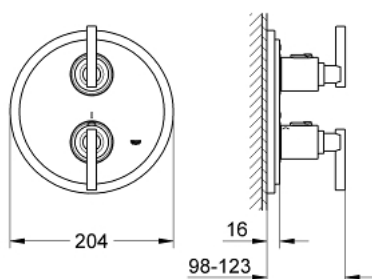

19 399 000 ATRIO SAFETY MIXER WITH INTEGRATED 2-WAY DIVERTER

ΠΕΡΙΓΡΑΦΗ ΠΡΟΪΟΝΤΟΣ

- Χρώμα: chrome
- σετ τελικής εγκατάστασης για
- 35 500 000
- χωρίς εντοιχιζόμενο σετ εγκατάστασης
- Φινίρισμα GROHE LongLife
- διακόπτης ασφαλείας σε 38° C
- Aquadimmer με πολλαπλές λειτουργίες
- diverter for 2 outlets
- διανεμητής: μπανιέρα / ντους
- διακόπτης και ρυθμιστής ροής
- ροζέτα και στεγανοποίηση άξονα
- ροζέτα τοίχου
- καλυμμένη στερέωση
- με λαβή Jota

19 399 000 ATRIO SAFETY MIXER WITH INTEGRATED 2-WAY DIVERTER

ΑΝΤΑΛΛΑΚΤΙΚΑ , Απριλίου 2014 – τώρα

- 1: Λαβή Jota (Αριθμός ανταλλακτικού 47324000)
 - 1.1: Ενθεμα ασφάλισης (Αριθμός ανταλλακτικού 08943000)
 - 2: Λαβή κλίμακας με μοχλό (Αριθμός ανταλλακτικού 06676000)
 - 3: Λαβή διακοπής λειτουργίας (Αριθμός ανταλλακτικού 06654000)
 - 4: Ροζέτα (Αριθμός ανταλλακτικού 47326000)
 - 5: Ροοστάτης ροής νερού (Αριθμός ανταλλακτικού 47364000)
 - 6: Αντάπτορας (Αριθμός ανταλλακτικού 12701000)
 - 7: Κλειδί (Αριθμός ανταλλακτικού 19332000)*
 - 8: Σετ Προέκτασης 27.5mm (Αριθμός ανταλλακτικού 47781000)*
- * Προαιρετικά εξαρτήματα