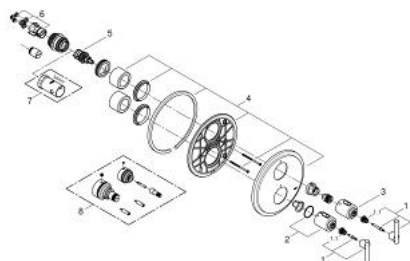

19 399 000 ATRIO SAFETY MIXER WITH INTEGRATED 2-WAY DIVERTER

ΠΕΡΙΓΡΑΦΗ ΠΡΟΪΟΝΤΟΣ

- Χρώμα: chrome
- σετ τελικής εγκατάστασης για
- 35 500 000
- χωρίς εντοιχιζόμενο σετ εγκατάστασης
- Φινίρισμα GROHE LongLife
- διακόπτης ασφαλείας σε 38° C
- Aquadimmer με πολλαπλές λειτουργίες
- diverter for 2 outlets
- διανεμητής: μπανιέρα / ντους
- διακόπτης και ρυθμιστής ροής
- ροζέτα και στεγανοποίηση άξονα
- ροζέτα τοίχου
- καλυμμένη στερέωση
- με λαβή Jota

19 399 000 ATRIO SAFETY MIXER WITH INTEGRATED 2-WAY DIVERTER

ΑΝΤΑΛΛΑΚΤΙΚΑ , Απριλίου 2014 – τώρα

- 1: Λαβή Jota (Αριθμός ανταλλακτικού 47324000)
 - 1.1: Ενθεμα ασφάλισης (Αριθμός ανταλλακτικού 08943000)
 - 2: Λαβή κλίμακας με μοχλό (Αριθμός ανταλλακτικού 06676000)
 - 3: Λαβή διακοπής λειτουργίας (Αριθμός ανταλλακτικού 06654000)
 - 4: Ροζέτα (Αριθμός ανταλλακτικού 47326000)
 - 5: Ροοστάτης ροής νερού (Αριθμός ανταλλακτικού 47364000)
 - 6: Αντάπτορας (Αριθμός ανταλλακτικού 12701000)
 - 7: Κλειδί (Αριθμός ανταλλακτικού 19332000)*
 - 8: Σετ Προέκτασης 27.5mm (Αριθμός ανταλλακτικού 47781000)*
- * Προαιρετικά εξαρτήματα