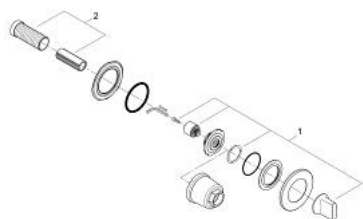

## 19 444 000 ΔΙΑΚΟΠΤΗΣ ΕΝΤΟΙΧΙΣΜΟΥ, ΕΞΩΤΕΡΙΚΟ ΜΕΡΟΣ

### ΠΕΡΙΓΡΑΦΗ ΠΡΟΪΟΝΤΟΣ

- Χρώμα: chrome
- σετ τελικής εγκατάστασης για
- concealed stop valve (29 032 000)
- GROHE Rapido C 35 028 000
- χωρίς εντοιχιζόμενο σετ εγκατάστασης
- installation depth infinitely adjustable 43 - 91 mm
- bayonet union escutcheon

## 19 444 000 ΔΙΑΚΟΠΤΗΣ ΕΝΤΟΙΧΙΣΜΟΥ, ΕΞΩΤΕΡΙΚΟ ΜΕΡΟΣ

**ΑΝΤΑΛΛΑΚΤΙΚΑ**, Φεβρουαρίου 2007 – τώρα

1: Λαβή (Αριθμός ανταλλακτικού 45985000)

2: Προέκταση άξονα (Αριθμός ανταλλακτικού 45988000)