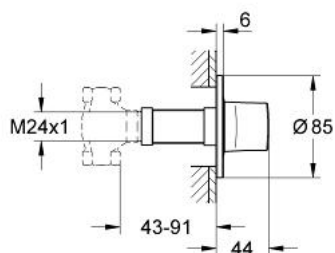

### ΠΕΡΙΓΡΑΦΗ ΠΡΟΪΟΝΤΟΣ

- Χρώμα: chrome
- σετ τελικής εγκατάστασης για
- concealed stop valve (29 032 000)
- GROHE Rapido C 35 028 000
- χωρίς εντοιχιζόμενο σετ εγκατάστασης
- installation depth infinitely adjustable 43 - 91 mm
- bayonet union escutcheon

## 19 444 000 ΔΙΑΚΟΠΤΗΣ ΕΝΤΟΙΧΙΣΜΟΥ, ΕΞΩΤΕΡΙΚΟ ΜΕΡΟΣ

**ΑΝΤΑΛΛΑΚΤΙΚΑ**, Φεβρουαρίου 2007 – τώρα

1: Λαβή (Αριθμός ανταλλακτικού 45985000)

2: Προέκταση άξονα (Αριθμός ανταλλακτικού 45988000)