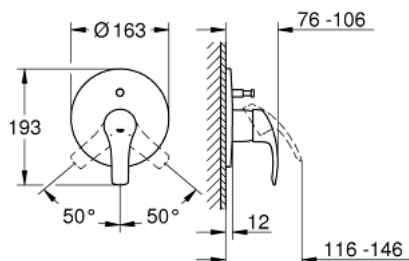

19 450 002 EUROSMART ΜΙΚΤΗΣ ΛΟΥΤΡΟΥ ΜΕ ΈΝΑ ΜΟΧΛΌ

ΠΕΡΙΓΡΑΦΗ ΠΡΟΪΟΝΤΟΣ

- Χρώμα: chrome
- σετ τελικής εγκατάστασης για
- 33 963 000
- χωρίς εντοιχισμένο σετ εγκατάστασης
- μεταλλική λαβή
- Φινίρισμα GROHE LongLife
- GROHE FastFixation covered fixation
- αυτόματος διανεμητής : λουτρού/ντους
- ροζέτα και στεγανοποίηση άξονα
- metal wall escutcheon