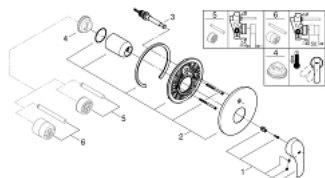

19 450 002 EUROSMART ΜΙΚΤΗΣ ΛΟΥΤΡΟΥ ΜΕ ΉΝΑ ΜΟΧΛΌ

ΑΝΤΑΛΛΑΚΤΙΚΑ , Οκτωβρίου 2013 – τώρα

1: Λαβή (Αριθμός ανταλλακτικού 46903000)

2: Ροζέτα (Αριθμός ανταλλακτικού 46905000)

3: Διανομέας (Αριθμός ανταλλακτικού 46737000)

4: Περιοριστής θερμοκρασίας (Αριθμός ανταλλακτικού 46308000)*

5: Σετ Προέκτασης (Αριθμός ανταλλακτικού 46191000)*

6: Σετ Προέκτασης (Αριθμός ανταλλακτικού 46343000)*

* Προαιρετικά εξαρτήματα