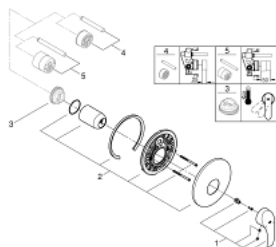

19 451 002 EUROSMART ΜΙΚΤΗΣ ΝΤΟΥΣΙΕΡΑΣ ΜΕ ΈΝΑ ΜΟΧΛΌ ΧΕΙΡΙΣΜΌΥ

ΑΝΤΑΛΛΑΚΤΙΚΑ , Οκτωβρίου 2013 – τώρα

1: Λαβή (Αριθμός ανταλλακτικού 46903000)

2: Ροζέτα (Αριθμός ανταλλακτικού 46904000)

3: Περιοριστής θερμοκρασίας (Αριθμός ανταλλακτικού 46308000)*

4: Σετ Προέκτασης (Αριθμός ανταλλακτικού 46191000)*

5: Σετ Προέκτασης (Αριθμός ανταλλακτικού 46343000)*

* Προαιρετικά εξαρτήματα