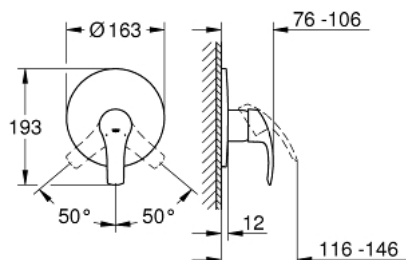

19 451 002 EUROSMART ΜΙΚΤΗΣ ΝΤΟΥΣΙΕΡΑΣ ΜΕ ΈΝΑ ΜΟΧΛΌ ΧΕΙΡΙΣΜΌΥ

ΠΕΡΙΓΡΑΦΗ ΠΡΟΪΟΝΤΟΣ

- Χρώμα: chrome
- trim set for use with rough-in box 33 963 001, 33 964 001, 33 965 001
- χωρίς εντοιχιζόμενο σετ εγκατάστασης
- μεταλλική λαβή
- Φινίρισμα GROHE LongLife
- GROHE FastFixation covered fixation
- ροζέτα και στεγανοποίηση άξονα
- metal wall escutcheon