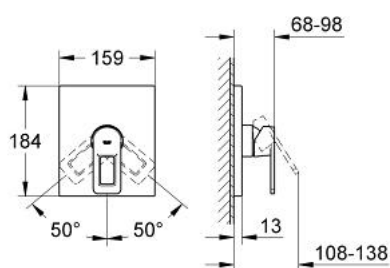

### ΠΕΡΙΓΡΑΦΗ ΠΡΟΪΟΝΤΟΣ

- Χρώμα: chrome
- σετ τελικής εγκατάστασης για
- 33 964 000
- χωρίς εντοιχιζόμενο σετ εγκατάστασης
- Φινίρισμα GROHE LongLife
- ροζέτα και στεγανοποιήσεις άξονα
- μεταλλική ροζέτα
- covered coupling