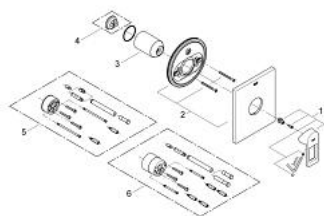

19 455 000 **QUADRA ΜΙΚΤΗΣ ΝΤΟΥΣΙΕΡΑΣ ΜΕ ΈΝΑ ΜΟΧΛΌ ΧΕΙΡΙΣΜΌΥ**

ΑΝΤΑΛΛΑΚΤΙΚΑ , Αυγούστου 2007 – τώρα

1: Λαβή (Αριθμός ανταλλακτικού 46636000)

2: Ροζέτα (Αριθμός ανταλλακτικού 46613000)

3: Κάλυμμα/ τάπα (Αριθμός ανταλλακτικού 09038000)

4: Περιοριστής θερμοκρασίας (Αριθμός ανταλλακτικού 46375000)*

5: Σετ Προέκτασης (Αριθμός ανταλλακτικού 46191000)*

6: Σετ Προέκτασης (Αριθμός ανταλλακτικού 46343000)*

* Προαιρετικά εξαρτήματα