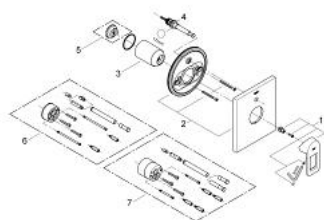

19 456 000 **QUADRA ΜΙΚΤΗΣ ΛΟΥΤΡΟΥ ΜΕ ΈΝΑ ΜΟΧΛΌ**

ΑΝΤΑΛΛΑΚΤΙΚΑ, Αυγούστου 2007 – τώρα

- 1: Λαβή (Αριθμός ανταλλακτικού 46636000)
- 2: Ροζέτα (Αριθμός ανταλλακτικού 46614000)
- 3: Κάλυμμα/ τάπα (Αριθμός ανταλλακτικού 09038000)
- 4: Διανομέας (Αριθμός ανταλλακτικού 46737000)
- 5: Περιοριστής θερμοκρασίας (Αριθμός ανταλλακτικού 46375000)*
- 6: Σετ Προέκτασης (Αριθμός ανταλλακτικού 46191000)*
- 7: Σετ Προέκτασης (Αριθμός ανταλλακτικού 46343000)*

* Προαιρετικά εξαρτήματα