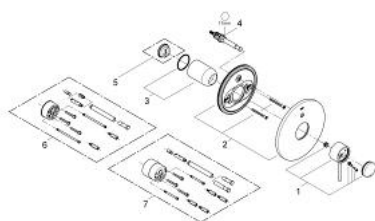

19 459 001 ΑΤΡΙΟ ΜΙΚΤΗΣ ΛΟΥΤΡΟΥ ΜΕ ΈΝΑ ΜΟΧΛΌ

ΑΝΤΑΛΛΑΚΤΙΚΑ , Οκτωβρίου 2007 – τώρα

1: Λαβή (Αριθμός ανταλλακτικού 46634000)

2: Ροζέτα (Αριθμός ανταλλακτικού 46586000)

3: Κάλυμμα/ τάπα (Αριθμός ανταλλακτικού 02693000)

4: Διανομέας (Αριθμός ανταλλακτικού 46737000)

5: Περιοριστής θερμοκρασίας (Αριθμός ανταλλακτικού 46308000)*

6: Σετ Προέκτασης (Αριθμός ανταλλακτικού 46191000)*

7: Σετ Προέκτασης (Αριθμός ανταλλακτικού 46343000)*

* Προαιρετικά εξαρτήματα