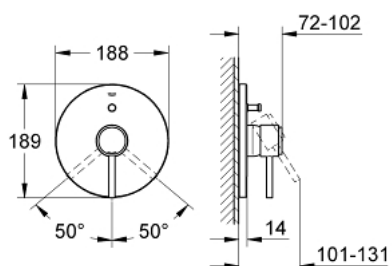

19 459 001 ATRIO ΜΙΚΤΗΣ ΛΟΥΤΡΟΥ ΜΕ ΈΝΑ ΜΟΧΛΌ

ΠΕΡΙΓΡΑΦΗ ΠΡΟΪΟΝΤΟΣ

- Χρώμα: chrome
- σετ τελικής εγκατάστασης για
- 35 501 000
- 33 963
- χωρίς εντοιχιζόμενο σετ εγκατάστασης
- Φινίρισμα GROHE LongLife
- ροζέτα και στεγανοποιήσεις άξονα
- μεταλλική ροζέτα
- καλυμμένη στερέωση