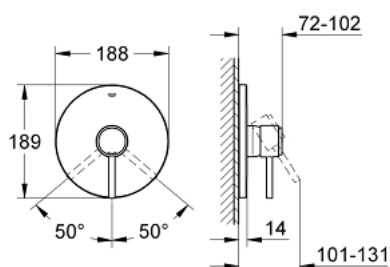

19 463 001 ΑΤΡΙΟ ΜΙΚΤΗΣ ΝΤΟΥΣΙΕΡΑΣ ΜΕ ΈΝΑ ΜΟΧΛΌ ΧΕΙΡΙΣΜΌΥ

ΠΕΡΙΓΡΑΦΗ ΠΡΟΪΟΝΤΟΣ

- Χρώμα: chrome
- σετ τελικής εγκατάστασης για
- 35 501 000
- 33 964
- χωρίς εντοιχιζόμενο σετ εγκατάστασης
- Φινίρισμα GROHE LongLife
- ροζέτα και στεγανοποιήσεις άξονα
- μεταλλική ροζέτα
- καλυμμένη στερέωση