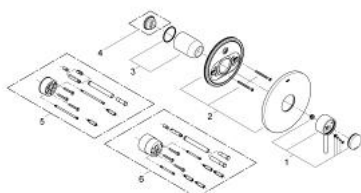

19 463 001 ΑΤΡΙΟ ΜΙΚΤΗΣ ΝΤΟΥΣΙΕΡΑΣ ΜΕ ΈΝΑ ΜΟΧΛΌ ΧΕΙΡΙΣΜΌΥ

ΑΝΤΑΛΛΑΚΤΙΚΑ , Οκτωβρίου 2007 – τώρα

1: Λαβή (Αριθμός ανταλλακτικού 46634000)

2: Ροζέτα (Αριθμός ανταλλακτικού 46587000)

3: Κάλυμμα/ τάπα (Αριθμός ανταλλακτικού 02693000)

4: Περιοριστής θερμοκρασίας (Αριθμός ανταλλακτικού 46308000)*

5: Σετ Προέκτασης (Αριθμός ανταλλακτικού 46191000)*

6: Σετ Προέκτασης (Αριθμός ανταλλακτικού 46343000)*

* Προαιρετικά εξαρτήματα