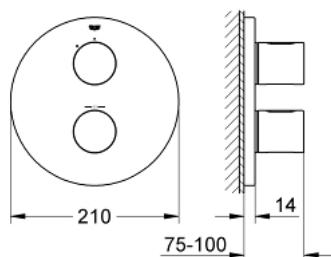

19 467 000 **GROHTHERM 3000 COSMOPOLITAN ΜΙΚΤΗΣ ΝΤΟΥΣΙΕΡΑΣ ΜΕ ΘΕΡΜΟΣΤΑΤΗ**

ΑΝΤΑΛΛΑΚΤΙΚΑ, Απριλίου 2014 – τώρα

- 1: Λαβή (Αριθμός ανταλλακτικού 47805000)
- 2: Ροζέτα (Αριθμός ανταλλακτικού 47809000)
- 3: Τερματισμός (Αριθμός ανταλλακτικού 10093000)
- 4: Κεραμικός μηχανισμός 1/2" (Αριθμός ανταλλακτικού 45346000)
- 4.1: Ο-Ρινγκ Ø18,2 x Ø1,7 (Αριθμός ανταλλακτικού 0392400M)
- 5: Αντάπτορας (Αριθμός ανταλλακτικού 12702000)
- 6: Σετ Προέκτασης 27.5mm (Αριθμός ανταλλακτικού 47780000)*
- 7: Λαβή κλίμακας με μοχλό (Αριθμός ανταλλακτικού 47812000)*