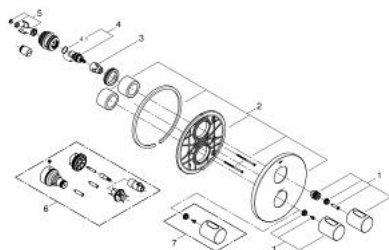

19 467 000 GROHTHERM 3000 COSMOPOLITAN ΜΙΚΤΗΣ ΝΤΟΥΣΙΕΡΑΣ ΜΕ ΘΕΡΜΟΣΤΑΤΗ

ΠΕΡΙΓΡΑΦΗ ΠΡΟΪΟΝΤΟΣ

- Χρώμα: chrome
- σετ τελικής εγκατάστασης για
- GROHE Rapido T 35 500 000/35 050 000
- GROHE FastFixation
- Φινίρισμα GROHE LongLife
- διακόπτης ασφαλείας σε 38° C
- GROHE SafeStop Plus - optional temperature limiter at 43°C included
- Χειρολαβή όγκου με FlowControl Button (κουμπί με ατομικά ρυθμιζόμενο στοπ ροής)
- Carbodur κεραμική κεφαλή 1/2", 180°
- χωρίς εντοιχιζόμενο σετ εγκατάστασης

19 467 000 **GROHTHERM 3000 COSMOPOLITAN ΜΙΚΤΗΣ ΝΤΟΥΣΙΕΡΑΣ ΜΕ ΘΕΡΜΟΣΤΑΤΗ**

ΑΝΤΑΛΛΑΚΤΙΚΑ, Απριλίου 2014 – τώρα

- 1: Λαβή (Αριθμός ανταλλακτικού 47805000)
- 2: Ροζέτα (Αριθμός ανταλλακτικού 47809000)
- 3: Τερματισμός (Αριθμός ανταλλακτικού 10093000)
- 4: Κεραμικός μηχανισμός 1/2" (Αριθμός ανταλλακτικού 45346000)
- 4.1: Ο-Ρινγκ Ø18,2 x Ø1,7 (Αριθμός ανταλλακτικού 0392400M)
- 5: Αντάπτορας (Αριθμός ανταλλακτικού 12702000)
- 6: Σετ Προέκτασης 27.5mm (Αριθμός ανταλλακτικού 47780000)*
- 7: Λαβή κλίμακας με μοχλό (Αριθμός ανταλλακτικού 47812000)*