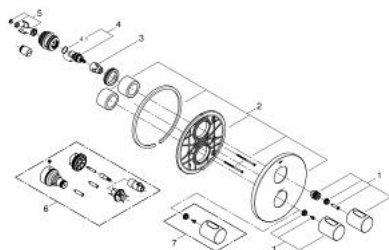

19 467 LS0 GROHTHERM 3000 COSMOPOLITAN ΜΙΚΤΗΣ ΝΤΟΥΣΙΕΡΑΣ ΜΕ ΘΕΡΜΟΣΤΑΤΗ

ΠΕΡΙΓΡΑΦΗ ΠΡΟΪΟΝΤΟΣ

- Χρώμα: moon white/chrome
- σετ τελικής εγκατάστασης για
- GROHE Rapido T 35 500 000/35 050 000
- GROHE FastFixation
- Φινίρισμα GROHE LongLife
- διακόπτης ασφαλείας σε 38° C
- GROHE SafeStop Plus - optional temperature limiter at 43°C included
- Carbodur κεραμική κεφαλή 1/2", 180°
- Χειρολαβή όγκου με FlowControl Button (κουμπί με ατομικά ρυθμιζόμενο στοπ ροής)
- χωρίς εντοιχισμένο σετ εγκατάστασης

19 467 LS0 GROHTHERM 3000 COSMOPOLITAN ΜΙΚΤΗΣ ΝΤΟΥΣΙΕΡΑΣ ΜΕ ΘΕΡΜΟΣΤΑΤΗ

ΑΝΤΑΛΛΑΚΤΙΚΑ , Σεπτεμβρίου 2013 – τώρα

- 1: Λαβή (Αριθμός ανταλλακτικού 47805LS0)
- 2: Ροζέτα (Αριθμός ανταλλακτικού 47809LS0)
- 3: Τερματισμός (Αριθμός ανταλλακτικού 10093000)
- 4: Κεραμικός μηχανισμός 1/2" (Αριθμός ανταλλακτικού 45346000)
- 4.1: Ο-Ρινγκ Ø18,2 x Ø1,7 (Αριθμός ανταλλακτικού 0392400M)
- 5: Αντάπτορας (Αριθμός ανταλλακτικού 12702000)
- 6: Σετ Προέκτασης 27.5mm (Αριθμός ανταλλακτικού 47780000)*
- 7: Λαβή κλίμακας με μοχλό (Αριθμός ανταλλακτικού 47812LS0)*