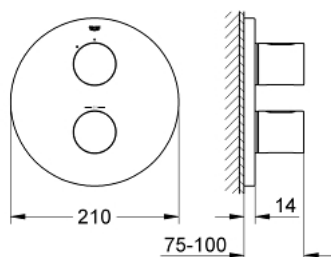

19 467 LS0 GROHTHERM 3000 COSMOPOLITAN ΜΙΚΤΗΣ ΝΤΟΥΣΙΕΡΑΣ ΜΕ ΘΕΡΜΟΣΤΑΤΗ

ΠΕΡΙΓΡΑΦΗ ΠΡΟΪΟΝΤΟΣ

- Χρώμα: moon white/chrome
- σετ τελικής εγκατάστασης για
- GROHE Rapido T 35 500 000/35 050 000
- GROHE FastFixation
- Φινίρισμα GROHE LongLife
- διακόπτης ασφαλείας σε 38° C
- GROHE SafeStop Plus - optional temperature limiter at 43°C included
- Carbodur κεραμική κεφαλή 1/2", 180°
- Χειρολαβή όγκου με FlowControl Button (κουμπί με ατομικά ρυθμιζόμενο στοπ ροής)
- χωρίς εντοιχισμένο σετ εγκατάστασης

19 467 LS0 GROHTHERM 3000 COSMOPOLITAN ΜΙΚΤΗΣ ΝΤΟΥΣΙΕΡΑΣ ΜΕ ΘΕΡΜΟΣΤΑΤΗ

ΑΝΤΑΛΛΑΚΤΙΚΑ , Σεπτεμβρίου 2013 – τώρα

- 1: Λαβή (Αριθμός ανταλλακτικού 47805LS0)
- 2: Ροζέτα (Αριθμός ανταλλακτικού 47809LS0)
- 3: Τερματισμός (Αριθμός ανταλλακτικού 10093000)
- 4: Κεραμικός μηχανισμός 1/2" (Αριθμός ανταλλακτικού 45346000)
- 4.1: Ο-Ρινγκ Ø18,2 x Ø1,7 (Αριθμός ανταλλακτικού 0392400M)
- 5: Αντάπτορας (Αριθμός ανταλλακτικού 12702000)
- 6: Σετ Προέκτασης 27.5mm (Αριθμός ανταλλακτικού 47780000)*
- 7: Λαβή κλίμακας με μοχλό (Αριθμός ανταλλακτικού 47812LS0)*