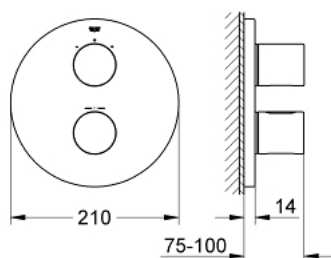

19 468 000 GROHTHERM 3000 COSMOPOLITAN SAFETY MIXER WITH INTEGRATED 2-WAY DIVERTER

ΠΕΡΙΓΡΑΦΗ ΠΡΟΪΟΝΤΟΣ

- Χρώμα: chrome
- σετ τελικής εγκατάστασης για
- 35 500 000
- GROHE FastFixation
- Φινίρισμα GROHE LongLife
- διακόπτης ασφαλείας σε 38° C
- GROHE SafeStop Plus - optional temperature limiter at 43°C included
- Aquadimmer με πολλαπλές λειτουργίες
- διακόπτης και ρυθμιστής ροής
- diverter for 2 outlets
- χωρίς εντοιχισμένο σετ εγκατάστασης