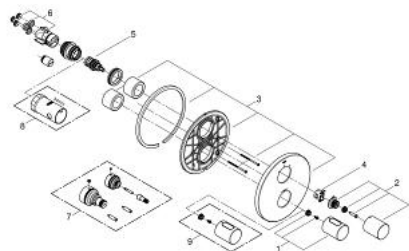

## 19 468 000 GROHTHERM 3000 COSMOPOLITAN SAFETY MIXER WITH INTEGRATED 2-WAY DIVERTER

### ΠΕΡΙΓΡΑΦΗ ΠΡΟΪΟΝΤΟΣ

- Χρώμα: chrome
- σετ τελικής εγκατάστασης για
- 35 500 000
- GROHE FastFixation
- Φινίρισμα GROHE LongLife
- διακόπτης ασφαλείας σε 38° C
- GROHE SafeStop Plus - optional temperature limiter at 43°C included
- Aquadimmer με πολλαπλές λειτουργίες
- διακόπτης και ρυθμιστής ροής
- diverter for 2 outlets
- χωρίς εντοιχισμένο σετ εγκατάστασης

### ΑΝΤΑΛΛΑΚΤΙΚΑ , Απριλίου 2014 – τώρα

- 1: Λαβή (Αριθμός ανταλλακτικού 47805000)
- 2: Shut-off handle (Αριθμός ανταλλακτικού 47806000)
- 3: Ροζέτα (Αριθμός ανταλλακτικού 47810000)
- 4: Δακτύλιος τερματισμού (Αριθμός ανταλλακτικού 10089000)
- 5: Ροοστάτης ροής νερού (Αριθμός ανταλλακτικού 47364000)
- 6: Αντάπτορας (Αριθμός ανταλλακτικού 12701000)
- 7: Σετ Προέκτασης 27.5mm (Αριθμός ανταλλακτικού 47781000)\*
- 8: Κλειδί (Αριθμός ανταλλακτικού 19332000)\*
- 9: Λαβή κλίμακας με μοχλό (Αριθμός ανταλλακτικού 47812000)\*