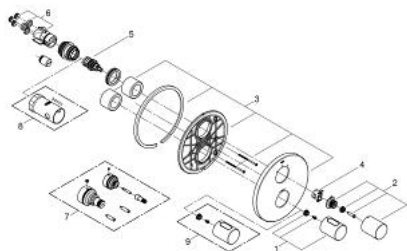

## 19 468 DC0 GROHTHERM 3000 COSMOPOLITAN SAFETY MIXER WITH INTEGRATED 2-WAY DIVERTER

### ΠΕΡΙΓΡΑΦΗ ΠΡΟΪΟΝΤΟΣ

- Χρώμα: supersteel
- σετ τελικής εγκατάστασης για
- 35 500 000
- GROHE FastFixation
- Φινίρισμα GROHE LongLife
- διακόπτης ασφαλείας σε 38° C
- GROHE SafeStop Plus - optional temperature limiter at 43°C included
- Aquadimmer με πολλαπλές λειτουργίες
- διακόπτης και ρυθμιστής ροής
- diverter for 2 outlets
- χωρίς εντοιχισμένο σετ εγκατάστασης

### ΑΝΤΑΛΛΑΚΤΙΚΑ , Φεβρουαρίου 2016 – τώρα

- 1: Temperature control handle (Αριθμός ανταλλακτικού 47900DC0)
- 2: Λαβή διακοπής λειτουργίας (Αριθμός ανταλλακτικού 47898DC0)
- 3: Ροζέτα (Αριθμός ανταλλακτικού 47810DC0)
- 4: Δακτύλιος τερματισμού (Αριθμός ανταλλακτικού 10089000)
- 5: Ροοστάτης ροής νερού (Αριθμός ανταλλακτικού 47364000)
- 6: Αντάπτορας (Αριθμός ανταλλακτικού 12701000)
- 7: Σετ Προέκτασης 27.5mm (Αριθμός ανταλλακτικού 47781000)\*
- 8: Κλειδί (Αριθμός ανταλλακτικού 19332000)\*
- 9: Λαβή κλίμακας με μοχλό (Αριθμός ανταλλακτικού 47812DC0)\*