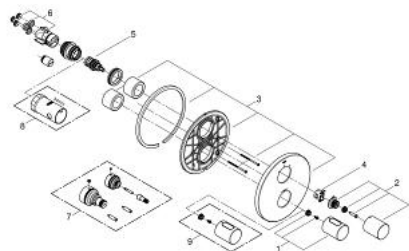

19 468 LS0 GROHTHERM 3000 COSMOPOLITAN SAFETY MIXER WITH INTEGRATED 2-WAY DIVERTER

ΠΕΡΙΓΡΑΦΗ ΠΡΟΪΟΝΤΟΣ

- Χρώμα: moon white/chrome
- σετ τελικής εγκατάστασης για
- 35 500 000
- GROHE FastFixation
- Φινίρισμα GROHE LongLife
- διακόπτης ασφαλείας σε 38° C
- GROHE SafeStop Plus - optional temperature limiter at 43°C included
- Aquadimmer με πολλαπλές λειτουργίες
- διακόπτης και ρυθμιστής ροής
- diverter for 2 outlets
- χωρίς εντοιχισμένο σετ εγκατάστασης

19 468 LS0 GROHTHERM 3000 COSMOPOLITAN SAFETY MIXER WITH INTEGRATED 2-WAY DIVERTER

ΑΝΤΑΛΛΑΚΤΙΚΑ , Σεπτεμβρίου 2013 – τώρα

- 1: Λαβή (Αριθμός ανταλλακτικού 47805LS0)
- 2: Shut-off handle (Αριθμός ανταλλακτικού 47806LS0)
- 3: Ροζέτα (Αριθμός ανταλλακτικού 47810LS0)
- 4: Δακτύλιος τερματισμού (Αριθμός ανταλλακτικού 10089000)
- 5: Ροοστάτης ροής νερού (Αριθμός ανταλλακτικού 47364000)
- 6: Αντάπτορας (Αριθμός ανταλλακτικού 12701000)
- 7: Σετ Προέκτασης 27.5mm (Αριθμός ανταλλακτικού 47781000)*
- 8: Κλειδί (Αριθμός ανταλλακτικού 19332000)*
- 9: Λαβή κλίμακας με μοχλό (Αριθμός ανταλλακτικού 47812LS0)*