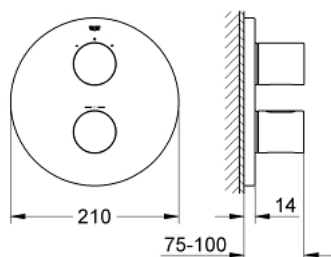

19 468 LS0 GROHTHERM 3000 COSMOPOLITAN SAFETY MIXER WITH INTEGRATED 2-WAY DIVERTER

ΠΕΡΙΓΡΑΦΗ ΠΡΟΪΟΝΤΟΣ

- Χρώμα: moon white/chrome
- σετ τελικής εγκατάστασης για
- 35 500 000
- GROHE FastFixation
- Φινίρισμα GROHE LongLife
- διακόπτης ασφαλείας σε 38° C
- GROHE SafeStop Plus - optional temperature limiter at 43°C included
- Aquadimmer με πολλαπλές λειτουργίες
- διακόπτης και ρυθμιστής ροής
- diverter for 2 outlets
- χωρίς εντοιχισμένο σετ εγκατάστασης

19 468 LS0 GROHTHERM 3000 COSMOPOLITAN SAFETY MIXER WITH INTEGRATED 2-WAY DIVERTER

ΑΝΤΑΛΛΑΚΤΙΚΑ , Σεπτεμβρίου 2013 – τώρα

- 1: Λαβή (Αριθμός ανταλλακτικού 47805LS0)
- 2: Shut-off handle (Αριθμός ανταλλακτικού 47806LS0)
- 3: Ροζέτα (Αριθμός ανταλλακτικού 47810LS0)
- 4: Δακτύλιος τερματισμού (Αριθμός ανταλλακτικού 10089000)
- 5: Ροοστάτης ροής νερού (Αριθμός ανταλλακτικού 47364000)
- 6: Αντάπτορας (Αριθμός ανταλλακτικού 12701000)
- 7: Σετ Προέκτασης 27.5mm (Αριθμός ανταλλακτικού 47781000)*
- 8: Κλειδί (Αριθμός ανταλλακτικού 19332000)*
- 9: Λαβή κλίμακας με μοχλό (Αριθμός ανταλλακτικού 47812LS0)*